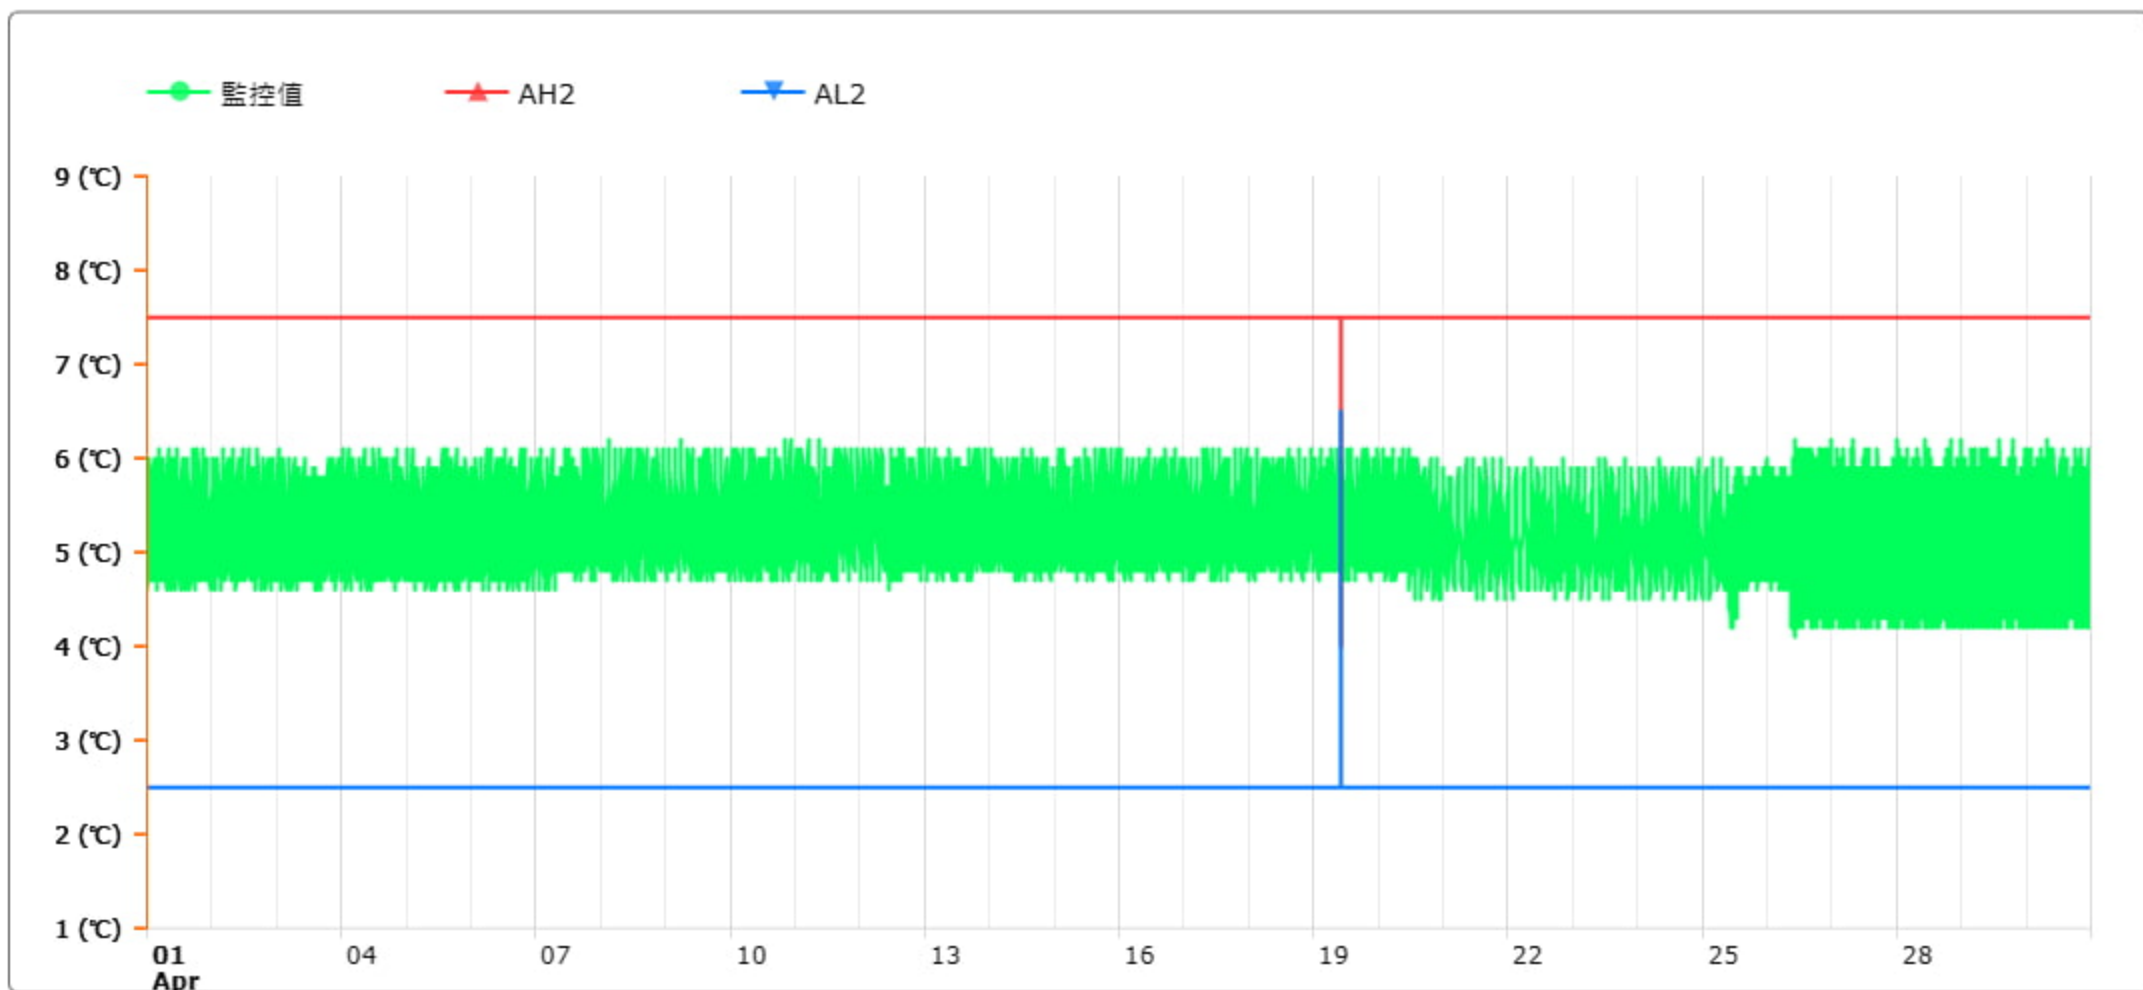

# 監控點圖表

監控點: 606-1F臨床試驗藥局單門冰箱-(下)

時間區間: 2023-04-01 00:00 ~ 2023-04-30 23:59

最大值: 6.2 °C

最小值: 4.1 °C

平均值: 5.2 °C

製表者: 王平宇

單位主管: