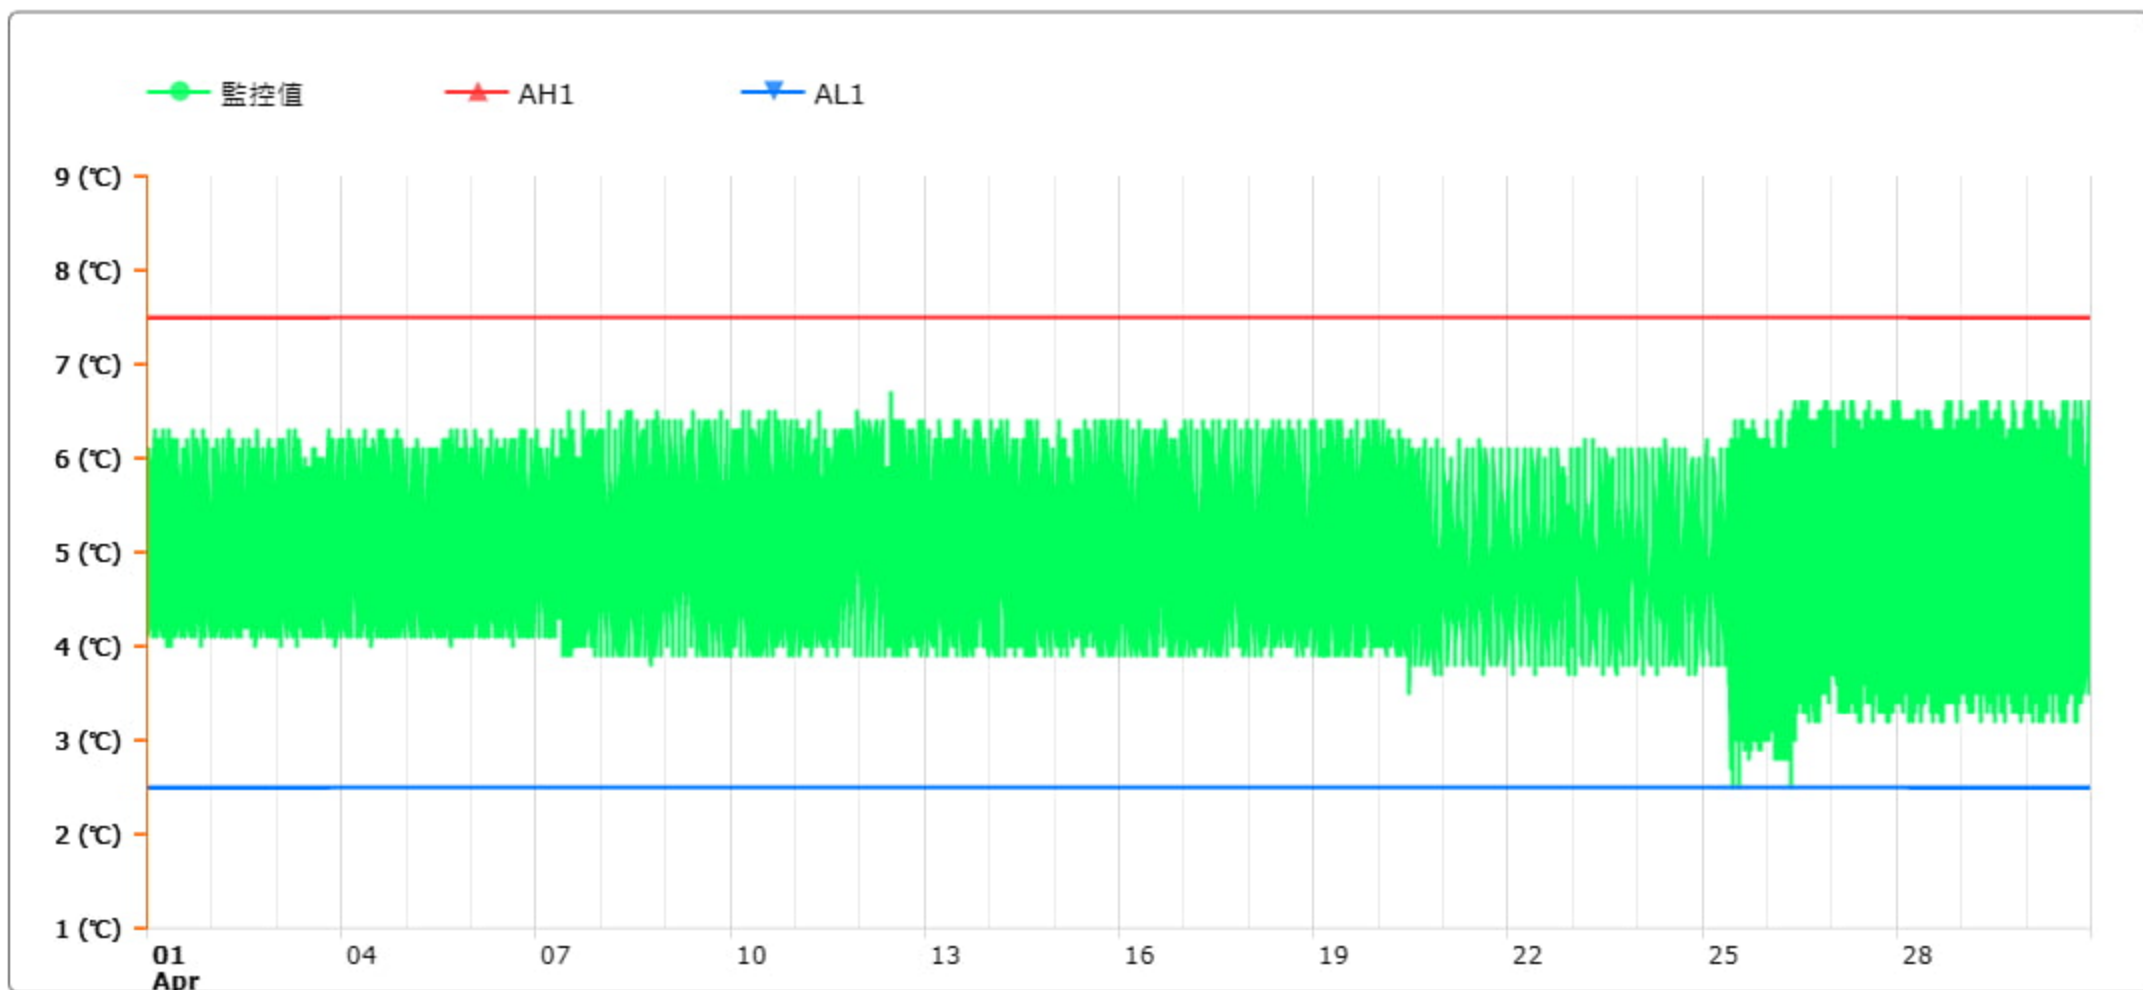

監控點圖表

監控點: 605-1F臨床試驗藥局單門冰箱-(上)

時間區間: 2023-04-01 00:00 ~ 2023-04-30 23:59

最大值: 6.7 °C

最小值: 2.5 °C

平均值: 5.0 °C

製表者: 王平宇

單位主管: