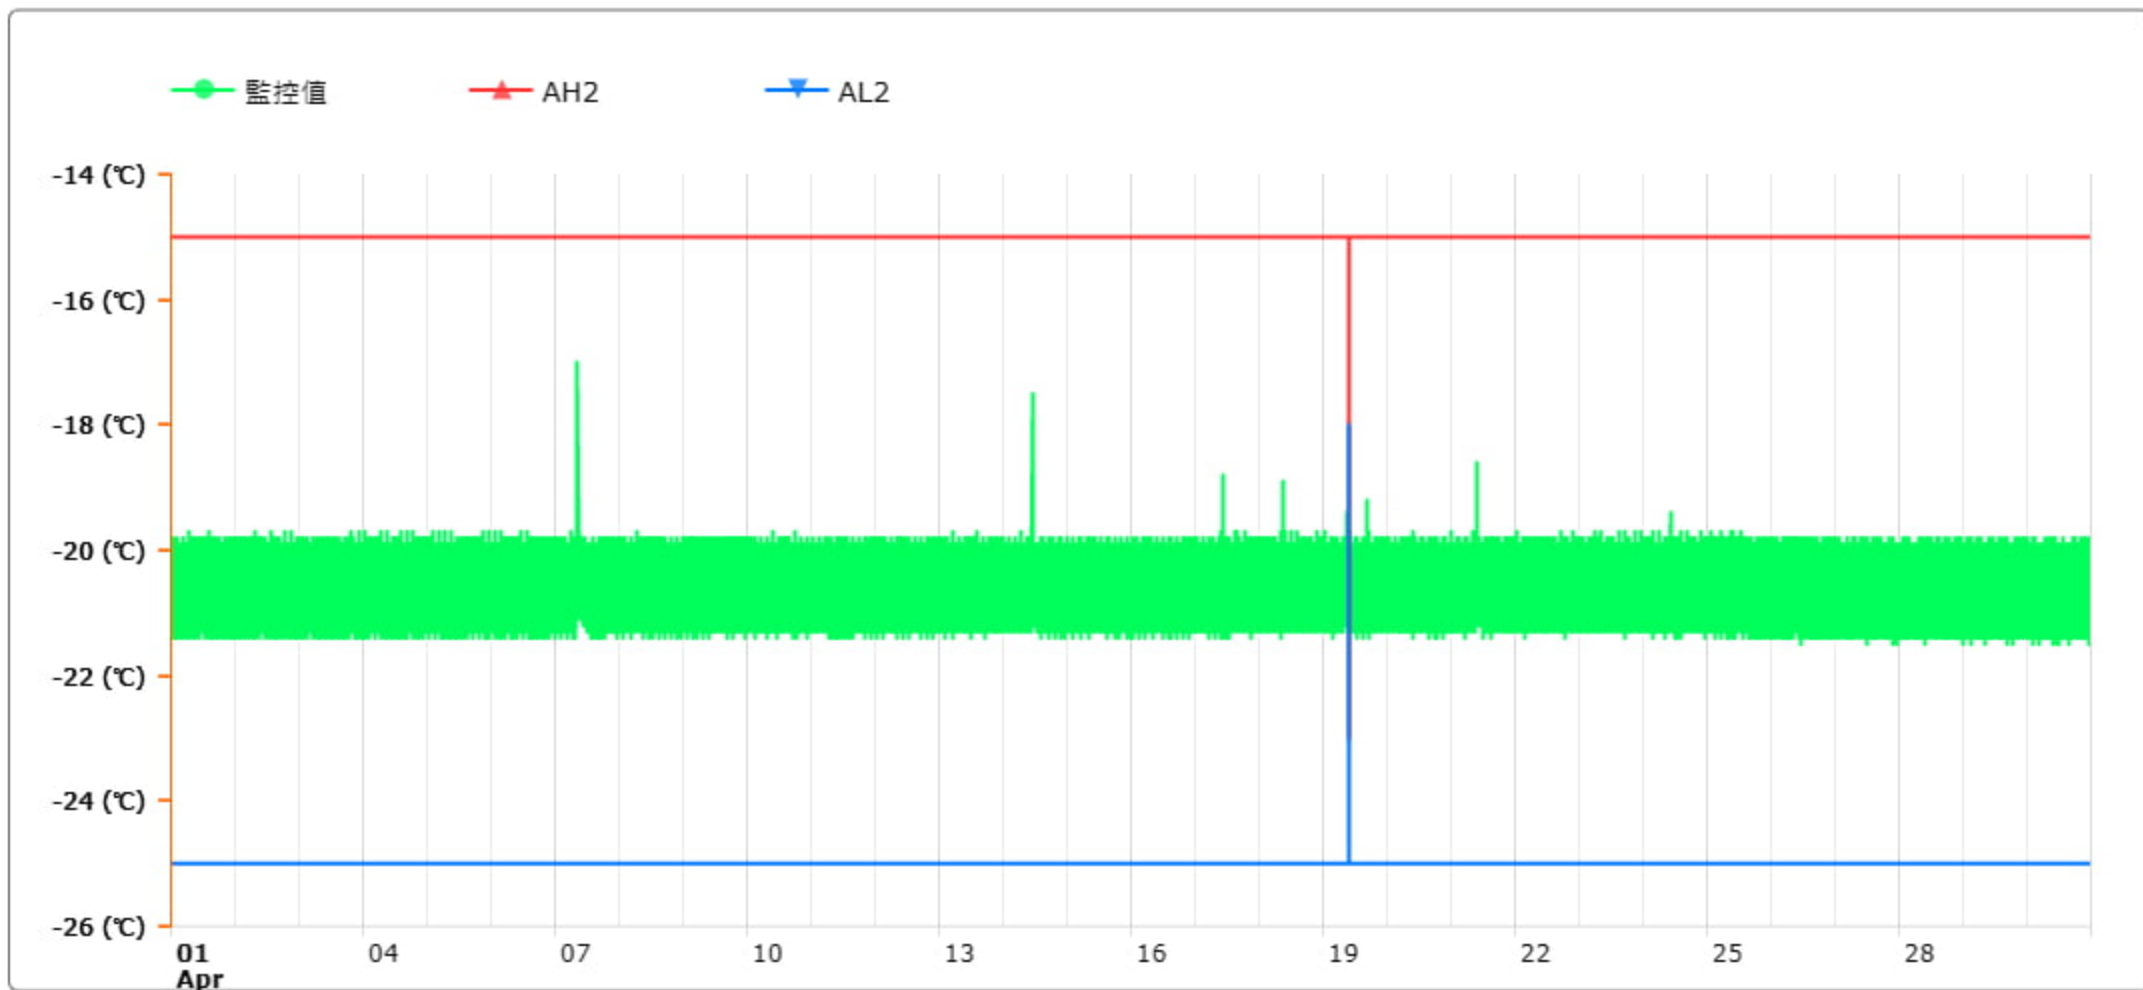

監控點圖表

監控點: 604-1F臨床試驗藥局雙溫冰箱冷凍區-(下)

時間區間: 2023-04-01 00:00 ~ 2023-04-30 23:59

最大值: -17 °C

最小值: -21.5 °C

平均值: -20.7 °C

製表者: 王平宇

單位主管: