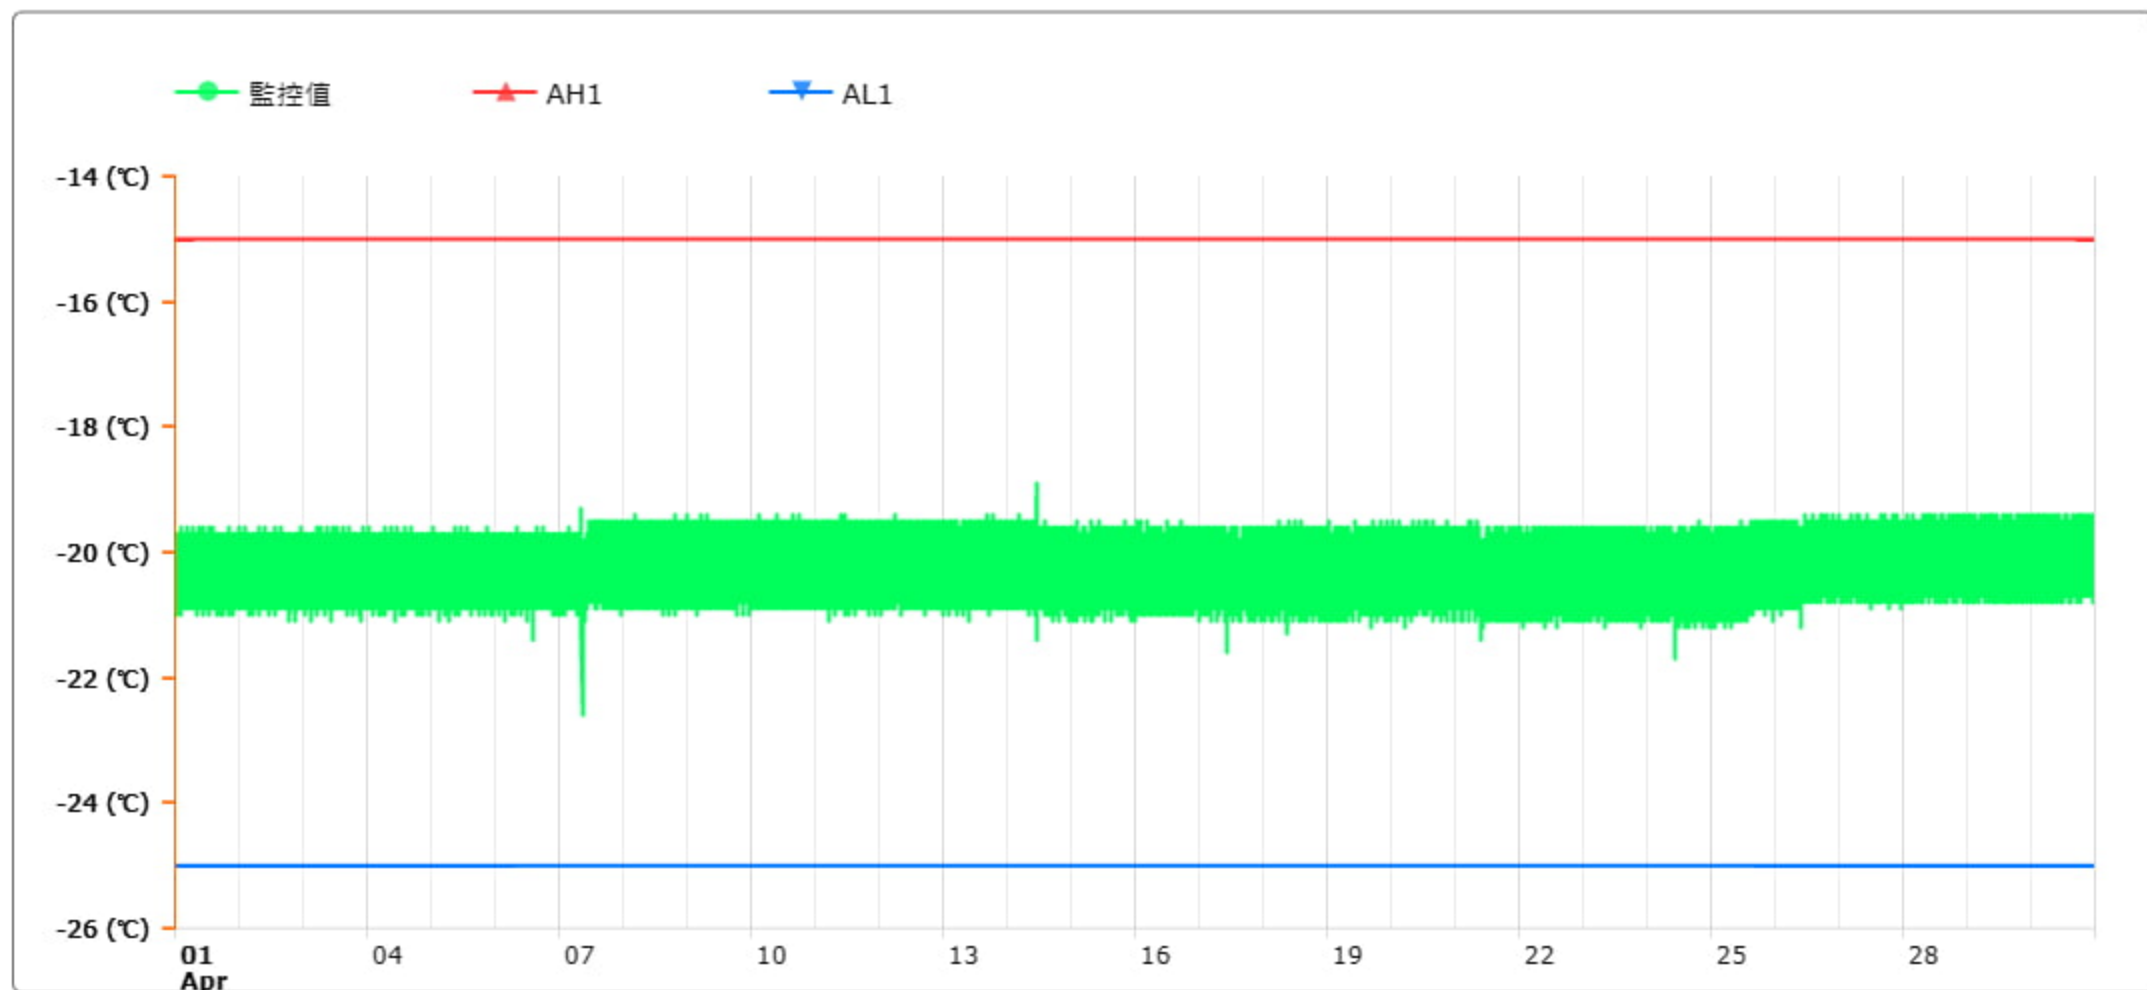

監控點圖表

監控點: 603-1F臨床試驗藥局雙溫冰箱冷凍區-(上)

時間區間: 2023-04-01 00:00 ~ 2023-04-30 23:59

最大值: -18.9 °C

最小值: -22.6 °C

平均值: -20.3 °C

製表者: 王平宇

單位主管: