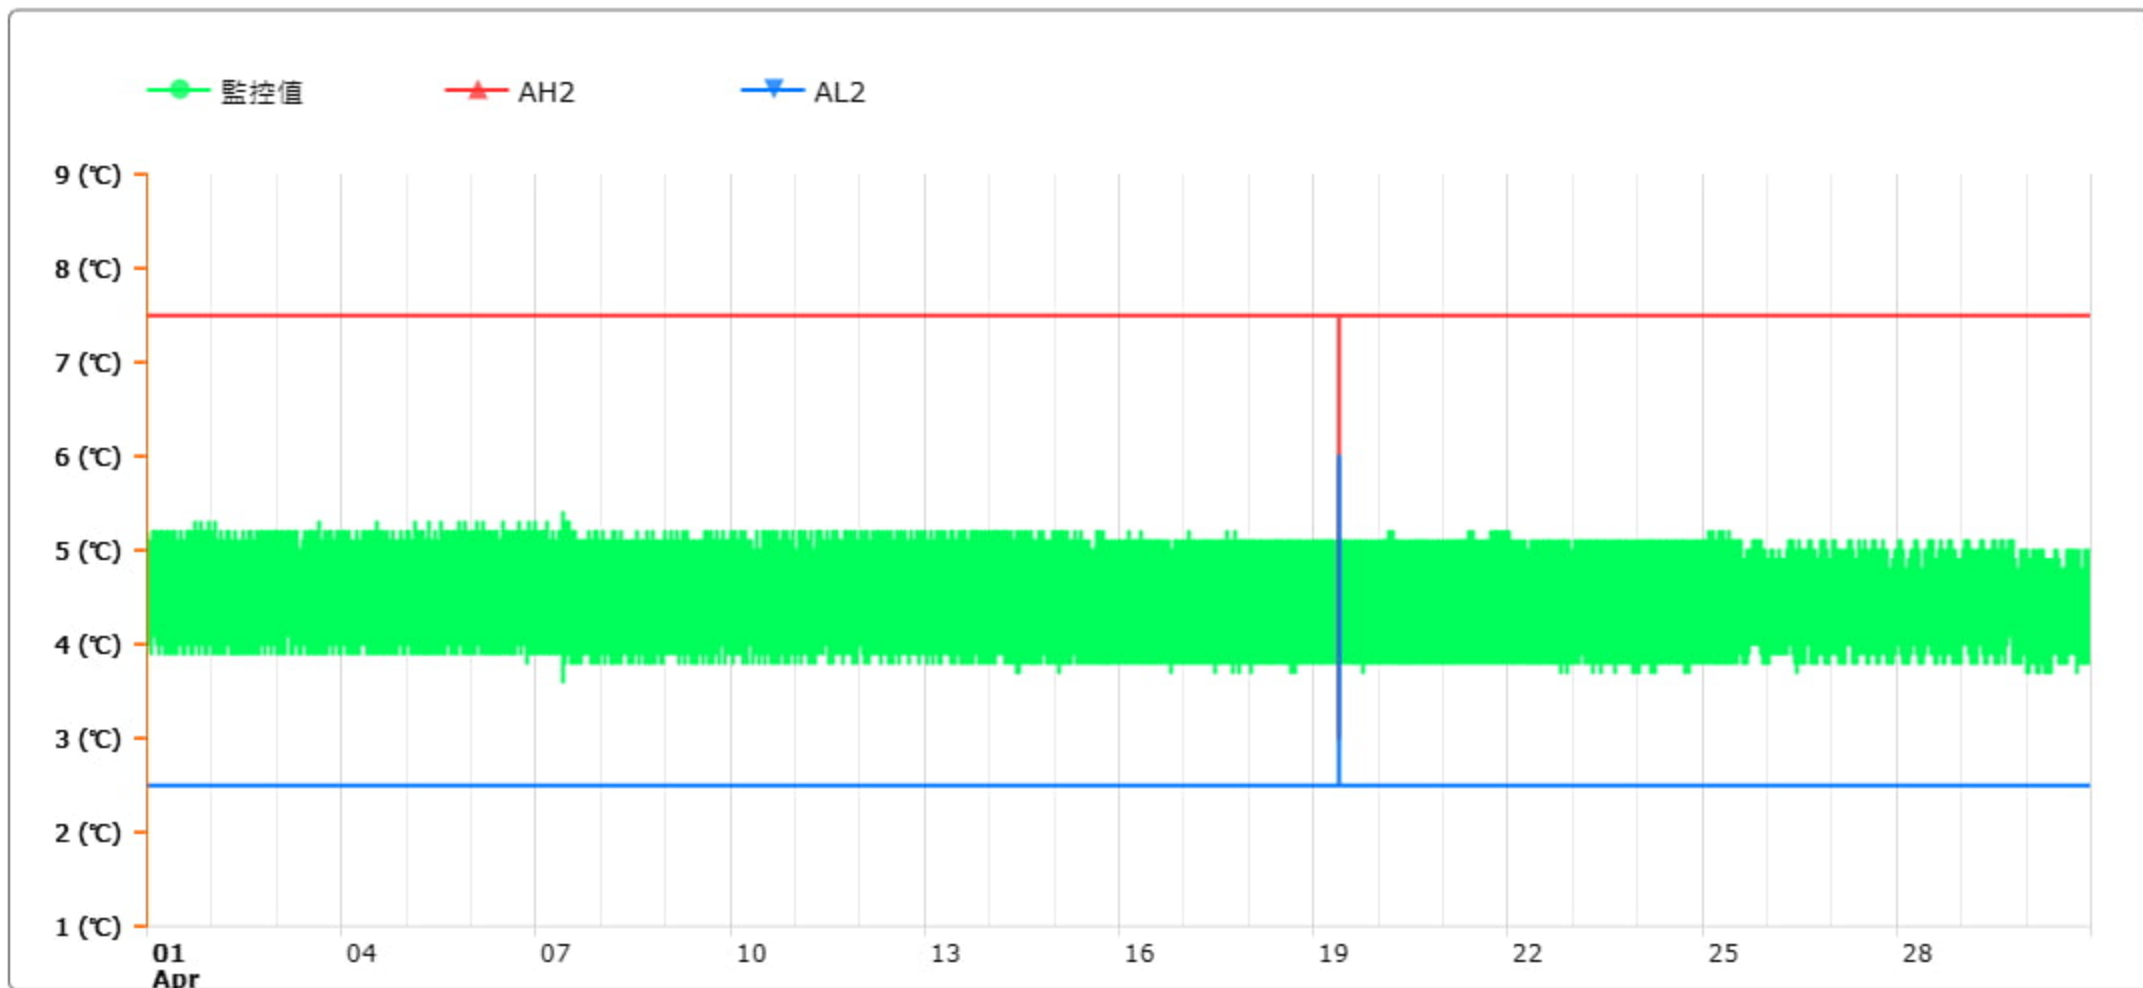

監控點圖表

監控點: 602-1F臨床試驗藥局雙溫冰箱冷藏區-(下)

時間區間: 2023-04-01 00:00 ~ 2023-04-30 23:59

最大值: 5.4 °C

最小值: 3.6 °C

平均值: 4.5 °C

製表者: 王平宇

單位主管: