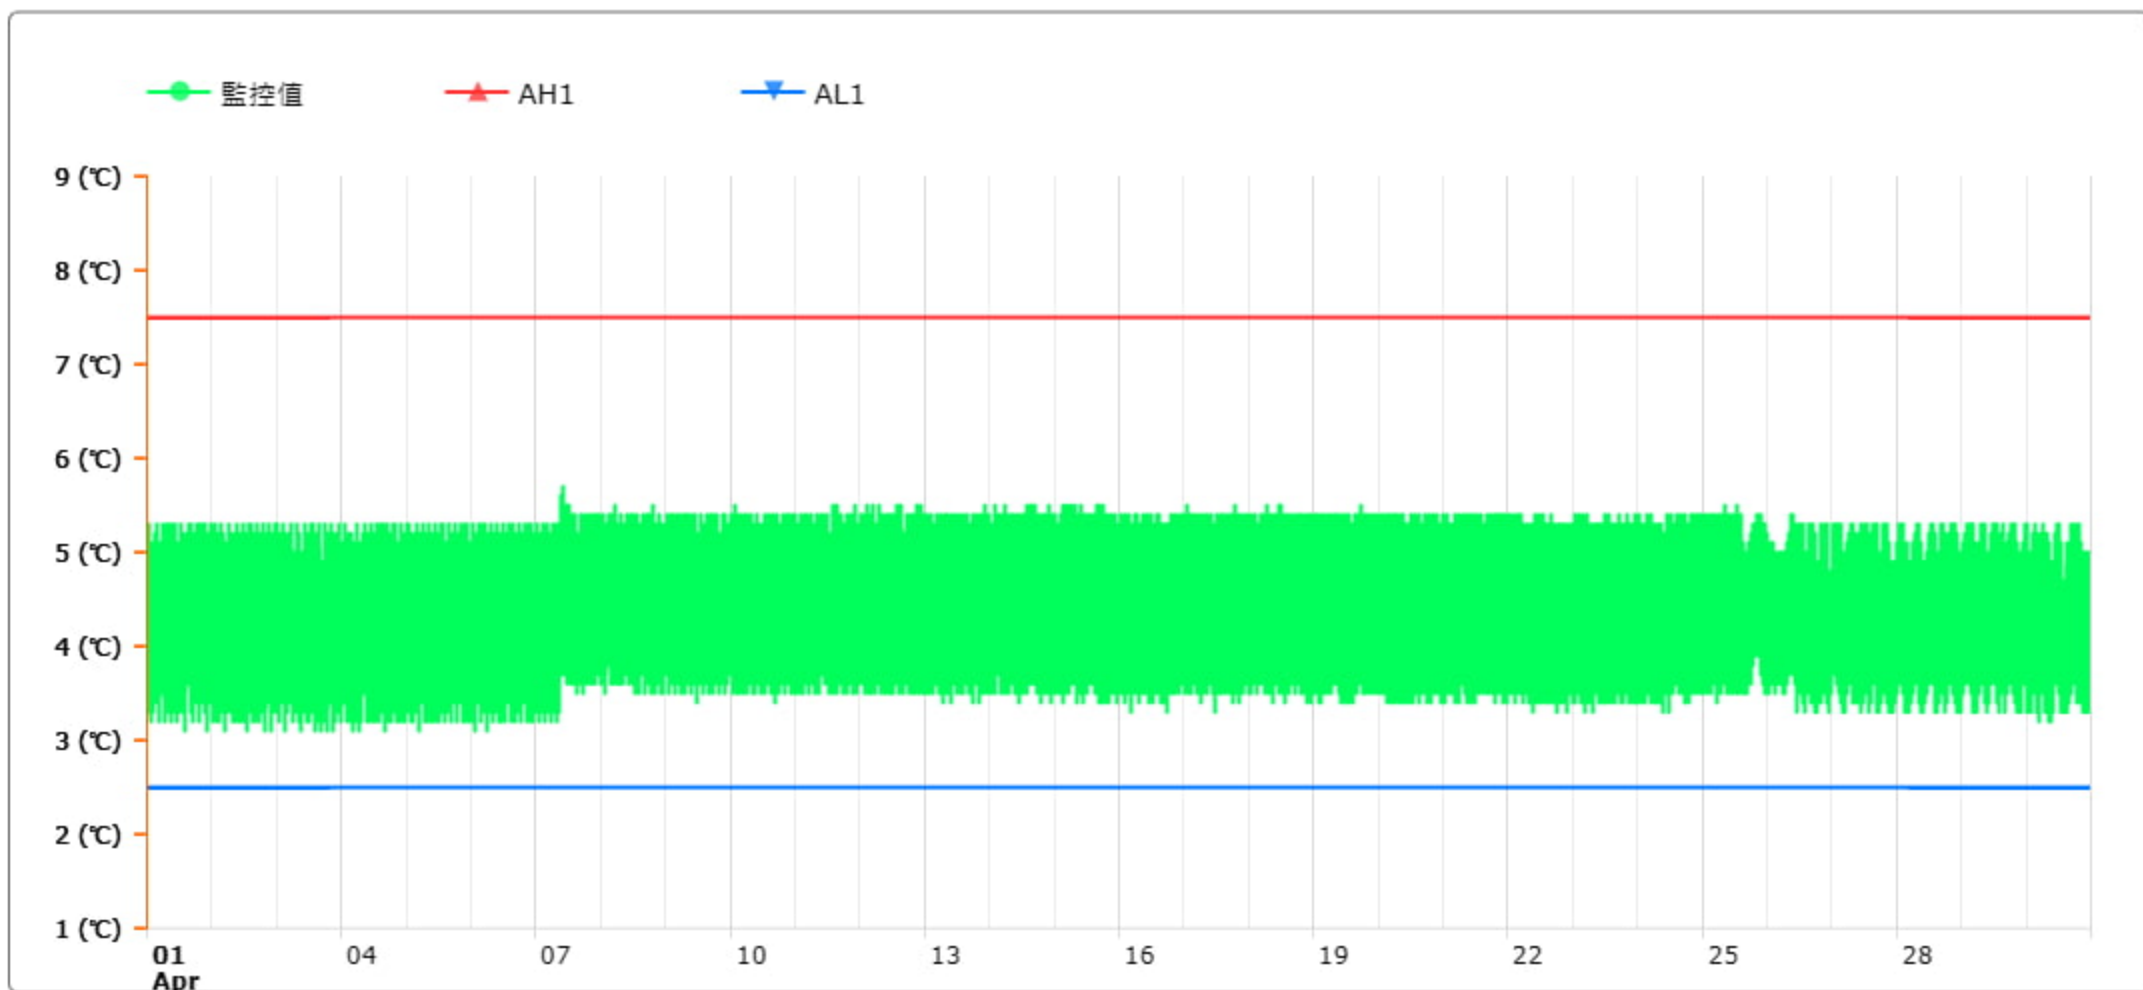

監控點圖表

監控點: 601-1F臨床試驗藥局雙溫冰箱冷藏區-(上)

時間區間: 2023-04-01 00:00 ~ 2023-04-30 23:59

最大值: 5.7 °C

最小值: 3.1 °C

平均值: 4.4 °C

製表者: 王平宇

單位主管: