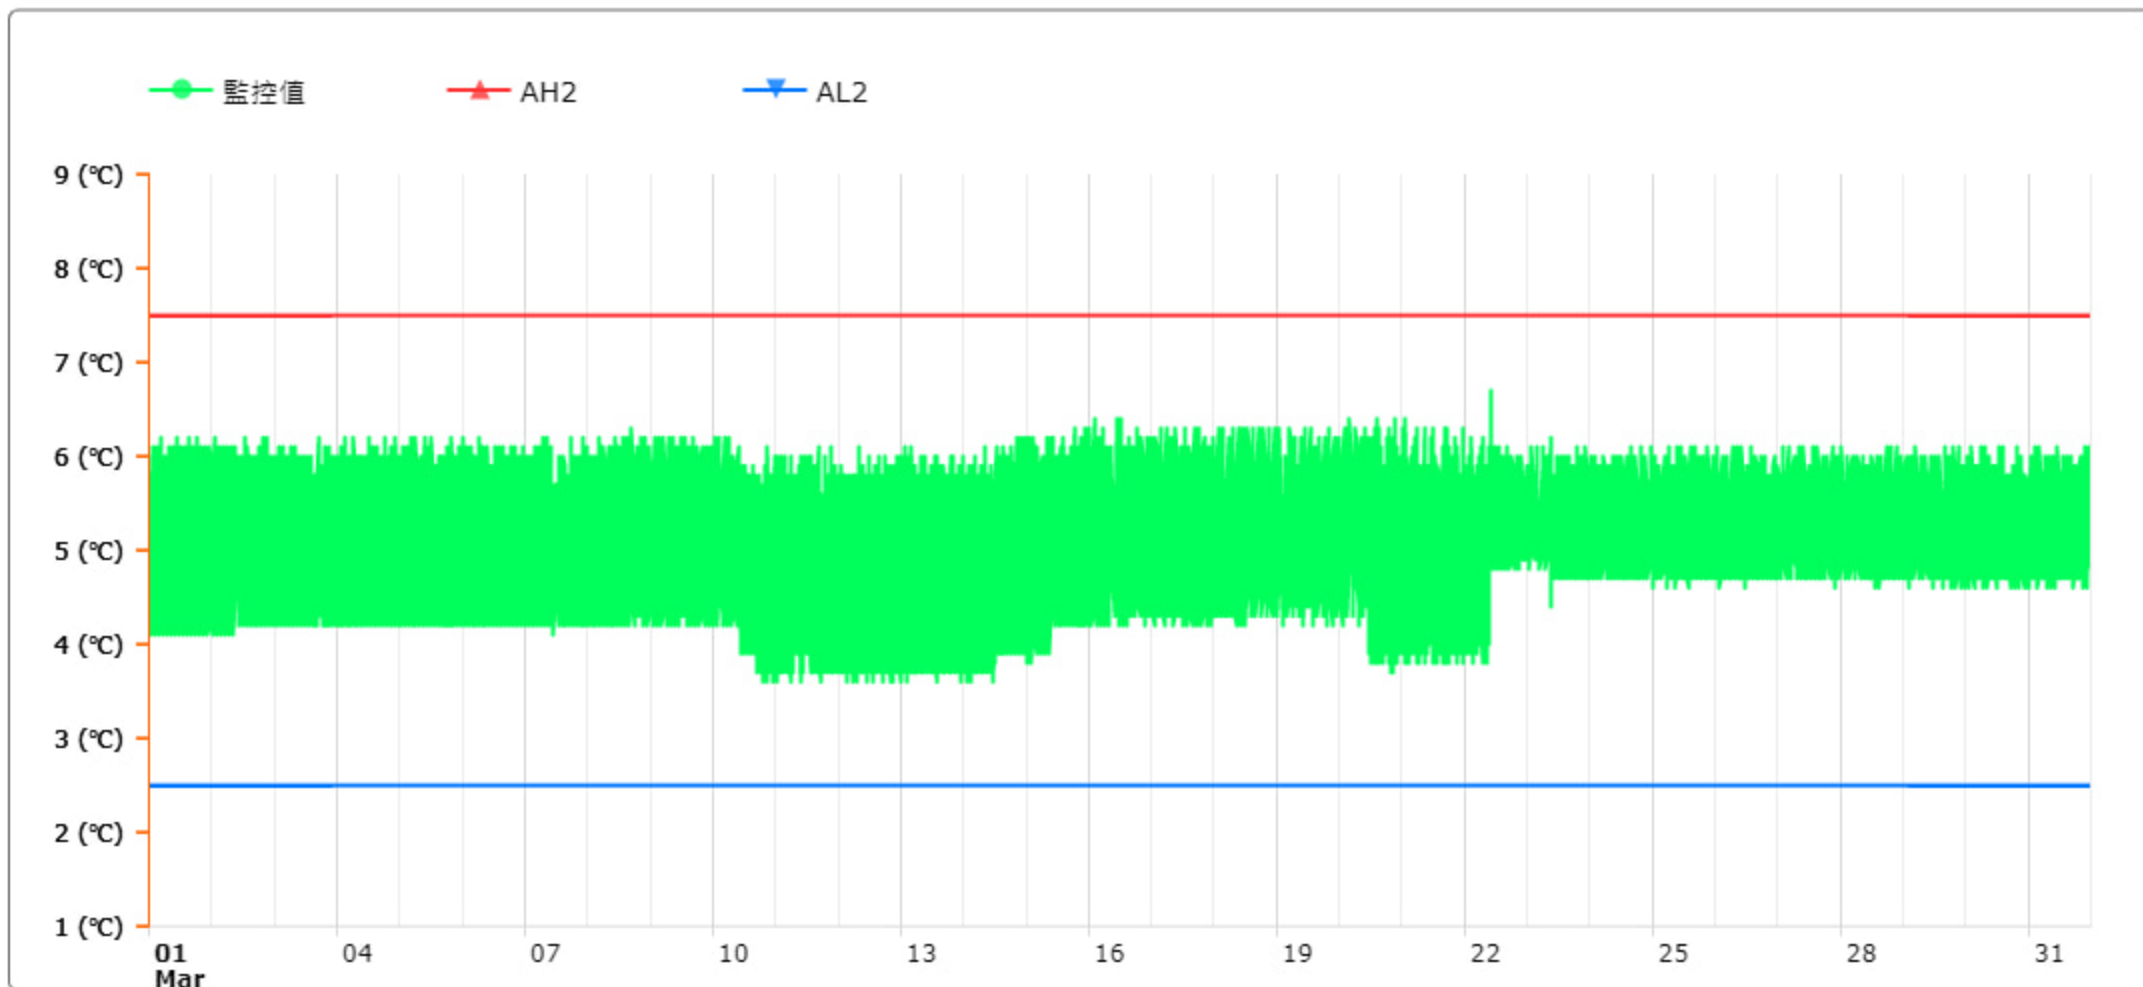

# 監控點圖表

監控點: 606-1F臨床試驗藥局單門冰箱-(下)

時間區間: 2023-03-01 00:00 ~ 2023-03-31 23:59

最大值: 6.7 °C

最小值: 3.6 °C

平均值: 5.1 °C

製表者: 王平宇

單位主管: