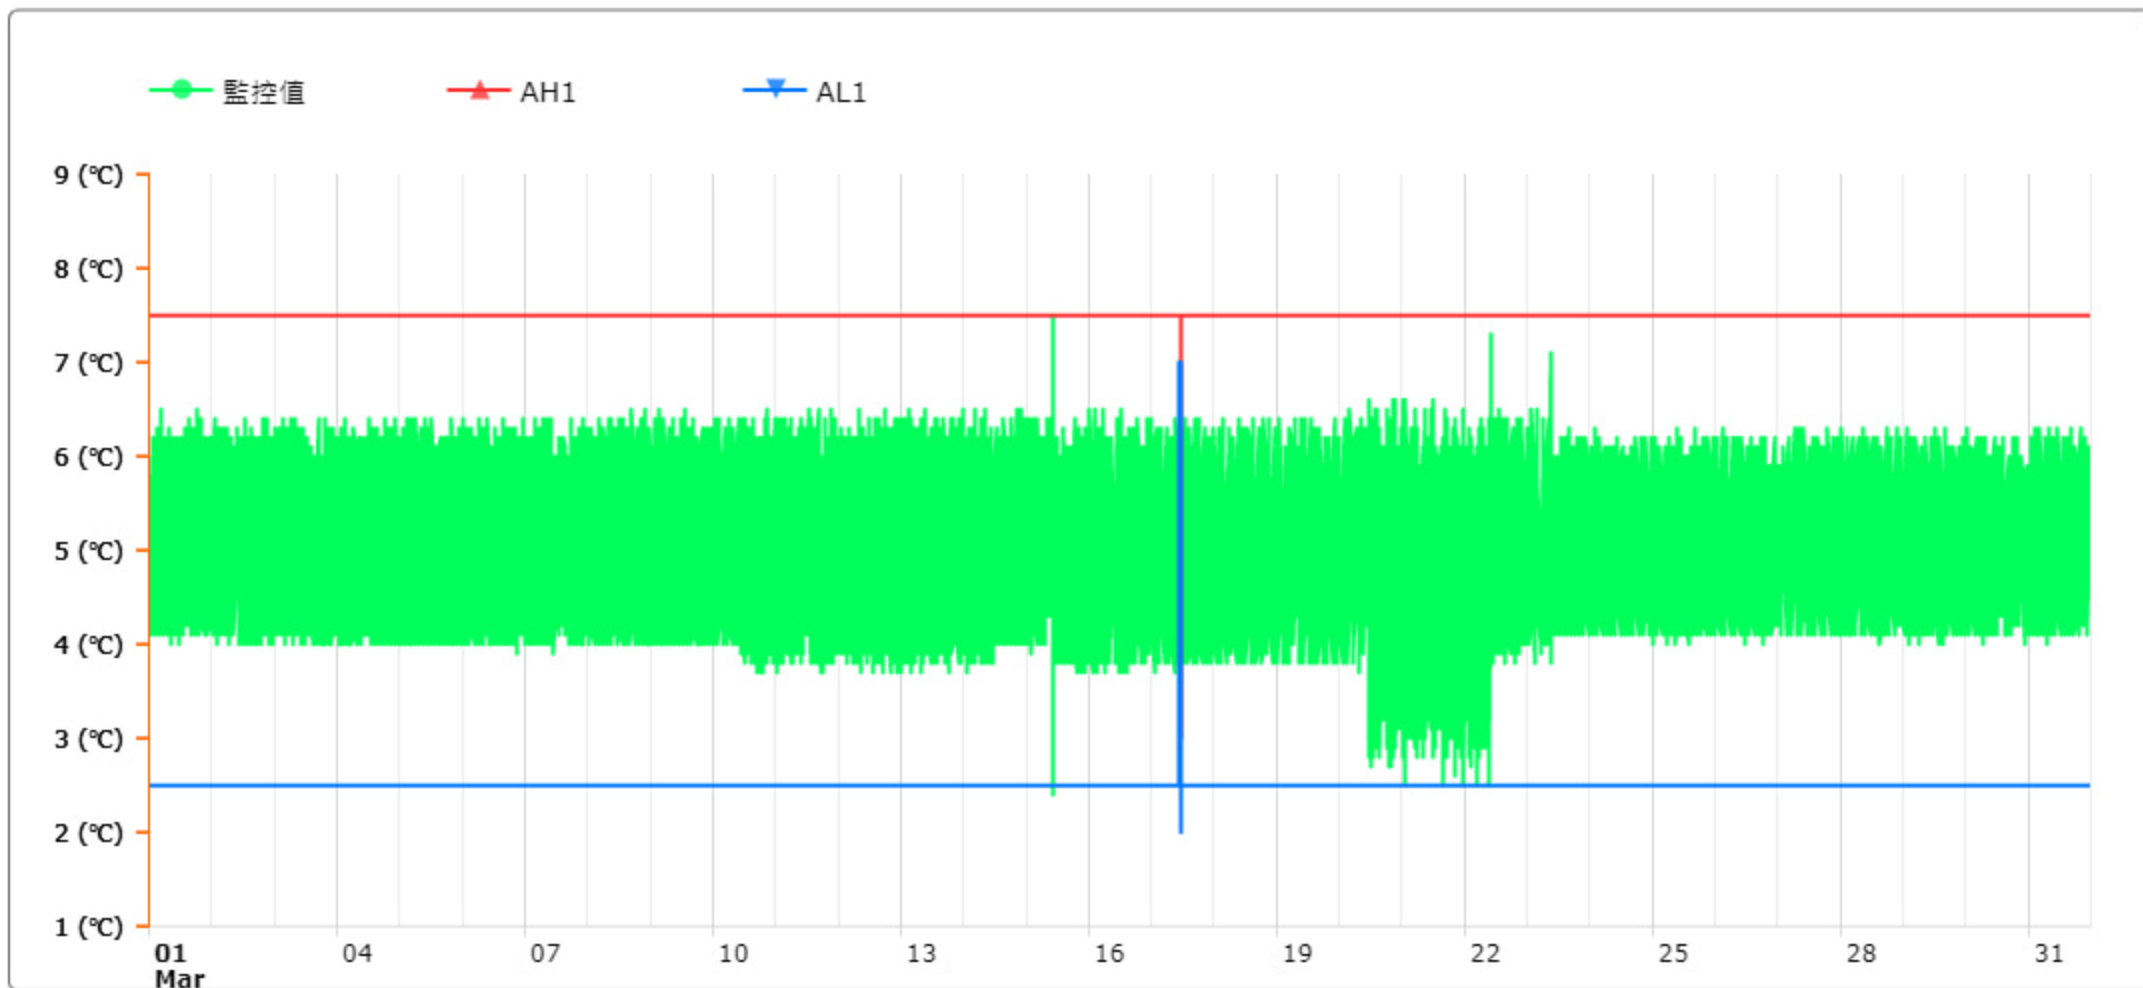

監控點圖表

監控點: 605-1F臨床試驗藥局單門冰箱-(上)

時間區間: 2023-03-01 00:00 ~ 2023-03-31 23:59

最大值: 7.5 °C

最小值: 2.4 °C

平均值: 5.0 °C

製表者: 王平宇

單位主管: