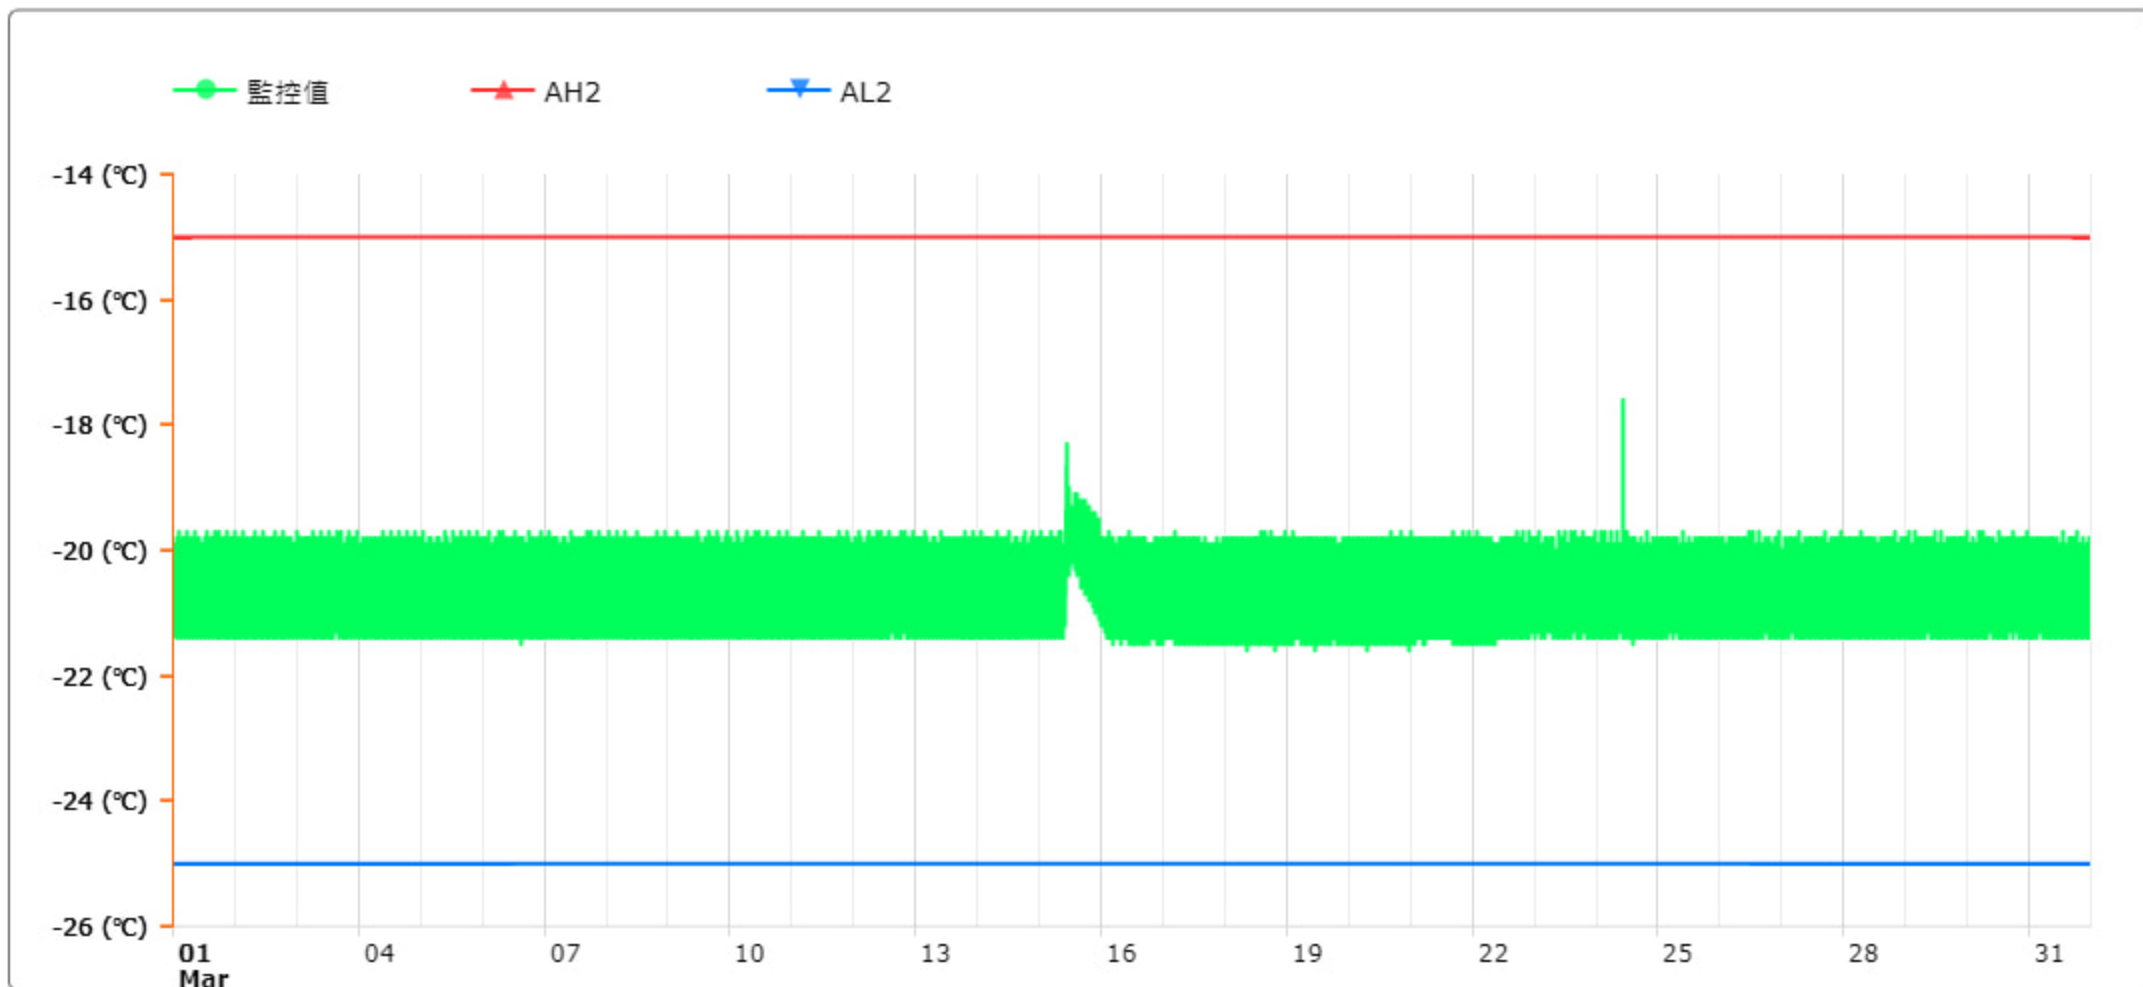

監控點圖表

監控點: 604-1F臨床試驗藥局雙溫冰箱冷凍區-(下)

時間區間: 2023-03-01 00:00 ~ 2023-03-31 23:59

最大值: -17.6 °C

最小值: -21.6 °C

平均值: -20.7 °C

製表者: 王平宇

單位主管: