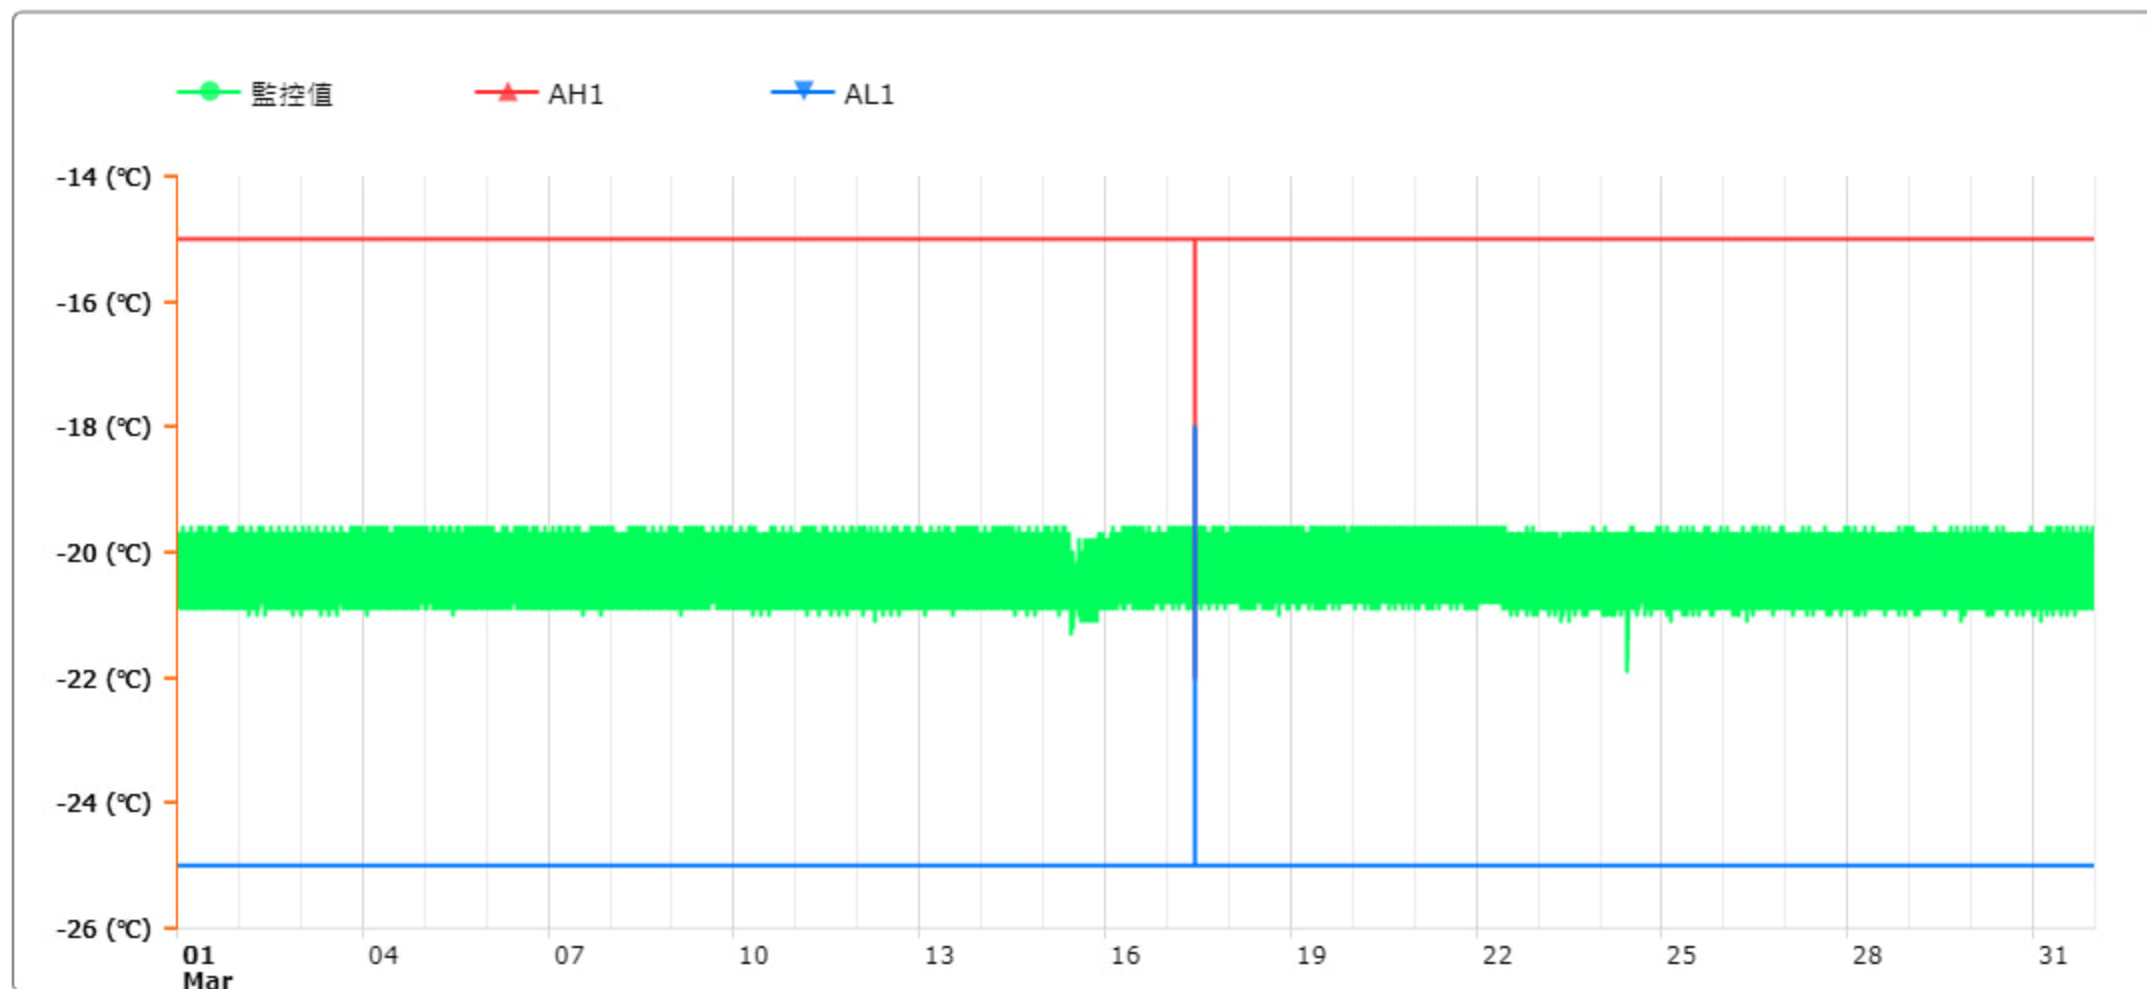

監控點圖表

監控點: 603-1F臨床試驗藥局雙溫冰箱冷凍區-(上)

時間區間: 2023-03-01 00:00 ~ 2023-03-31 23:59

最大值: -19.6 °C

最小值: -21.9 °C

平均值: -20.3 °C

製表者: 王平宇

單位主管: