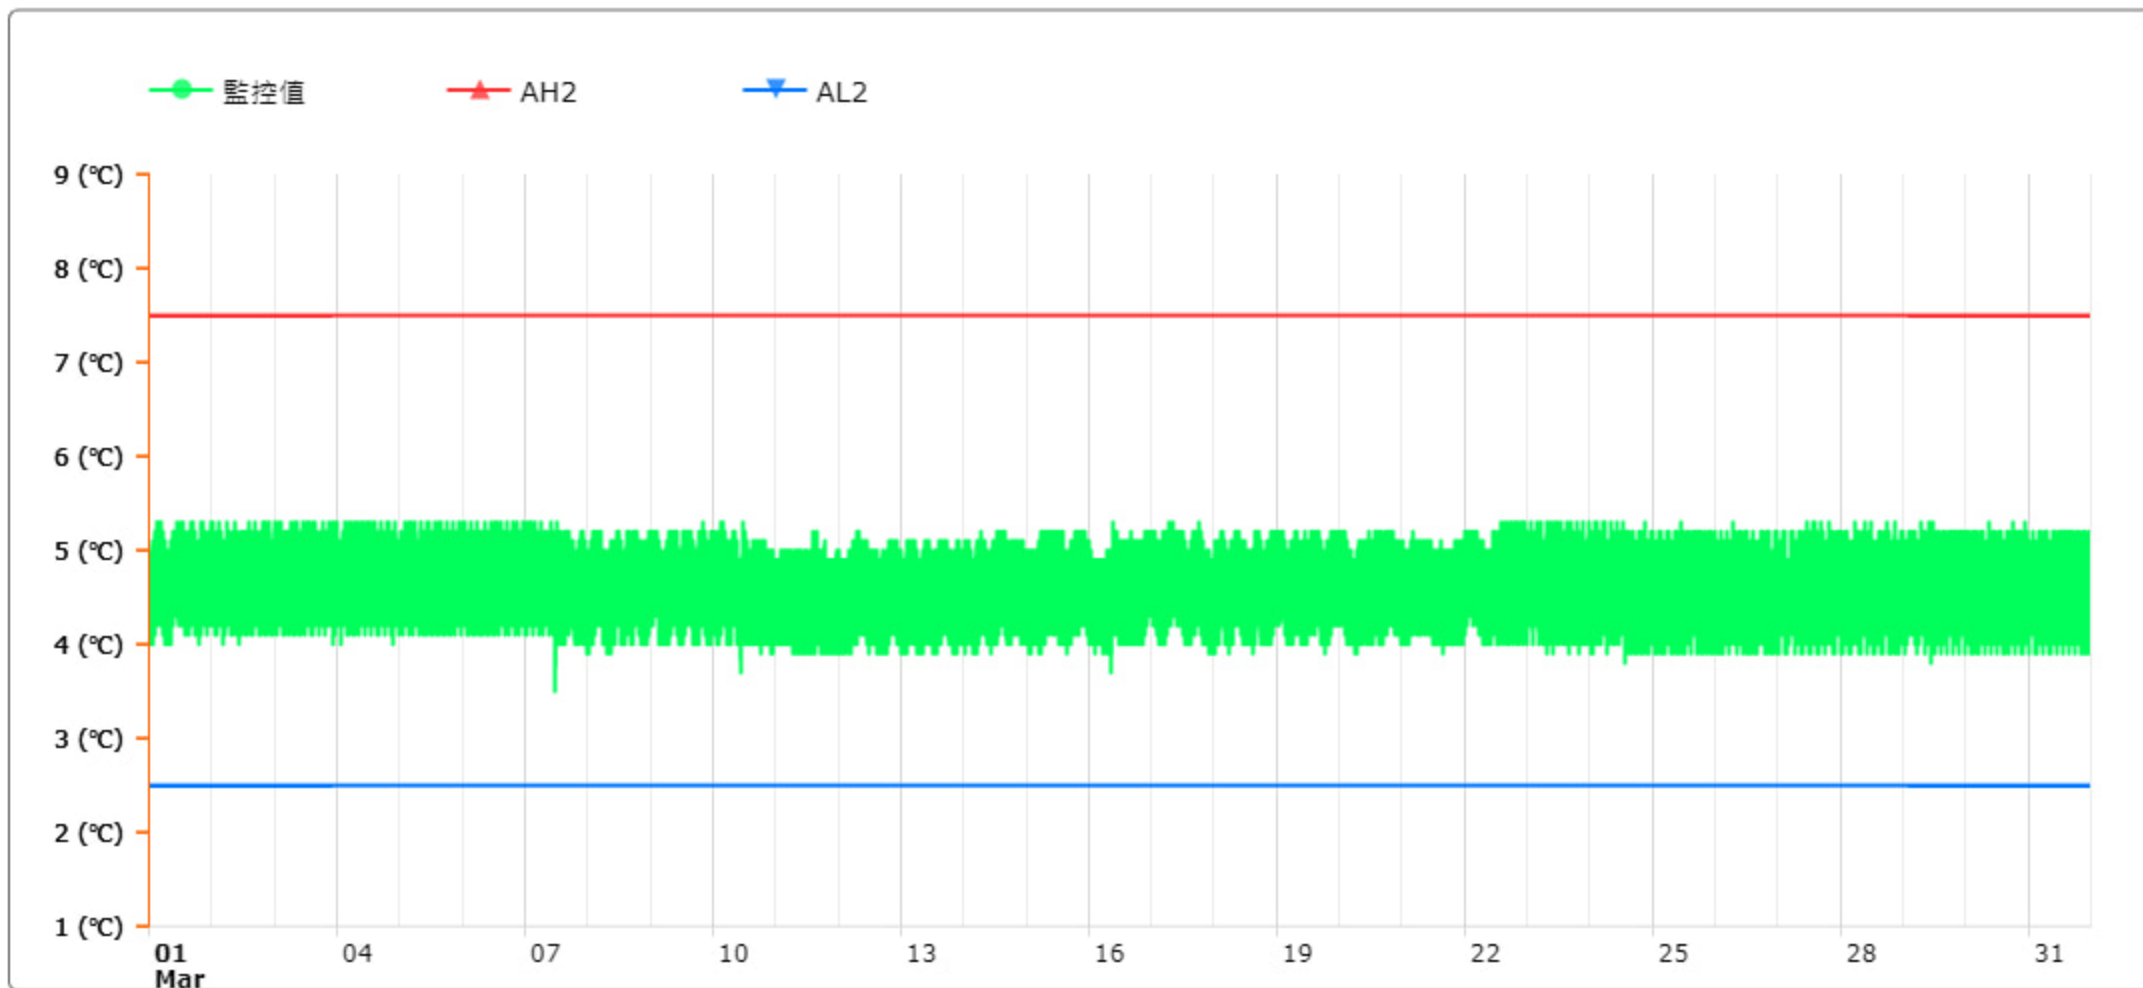

監控點圖表

監控點: 602-1F臨床試驗藥局雙溫冰箱冷藏區-(下)

時間區間: 2023-03-01 00:00 ~ 2023-03-31 23:59

最大值: 5.3 °C

最小值: 3.5 °C

平均值: 4.6 °C

製表者: 王平宇

單位主管: