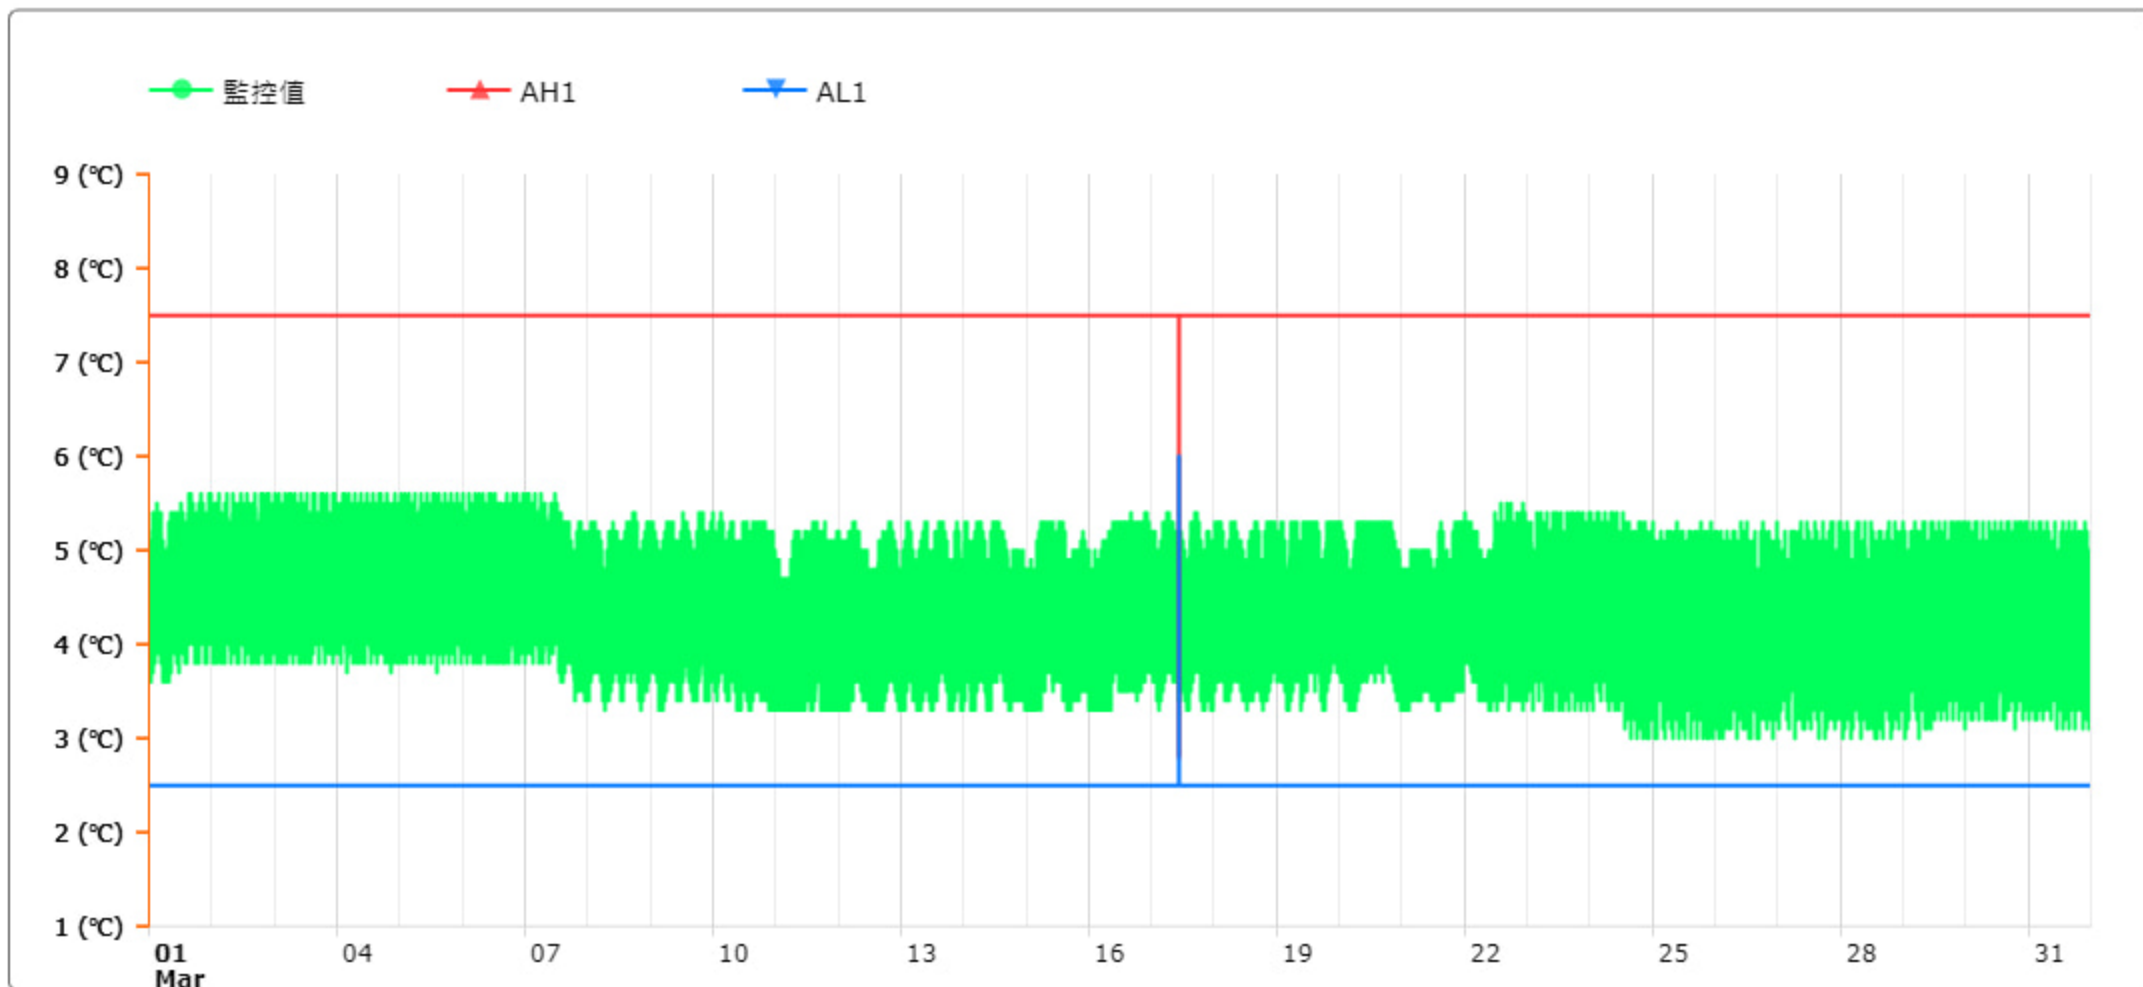

監控點圖表

監控點: 601-1F臨床試驗藥局雙溫冰箱冷藏區-(上)

時間區間: 2023-03-01 00:00 ~ 2023-03-31 23:59

最大值: 5.6 °C

最小值: 3 °C

平均值: 4.3 °C

製表者: 王平宇

單位主管: