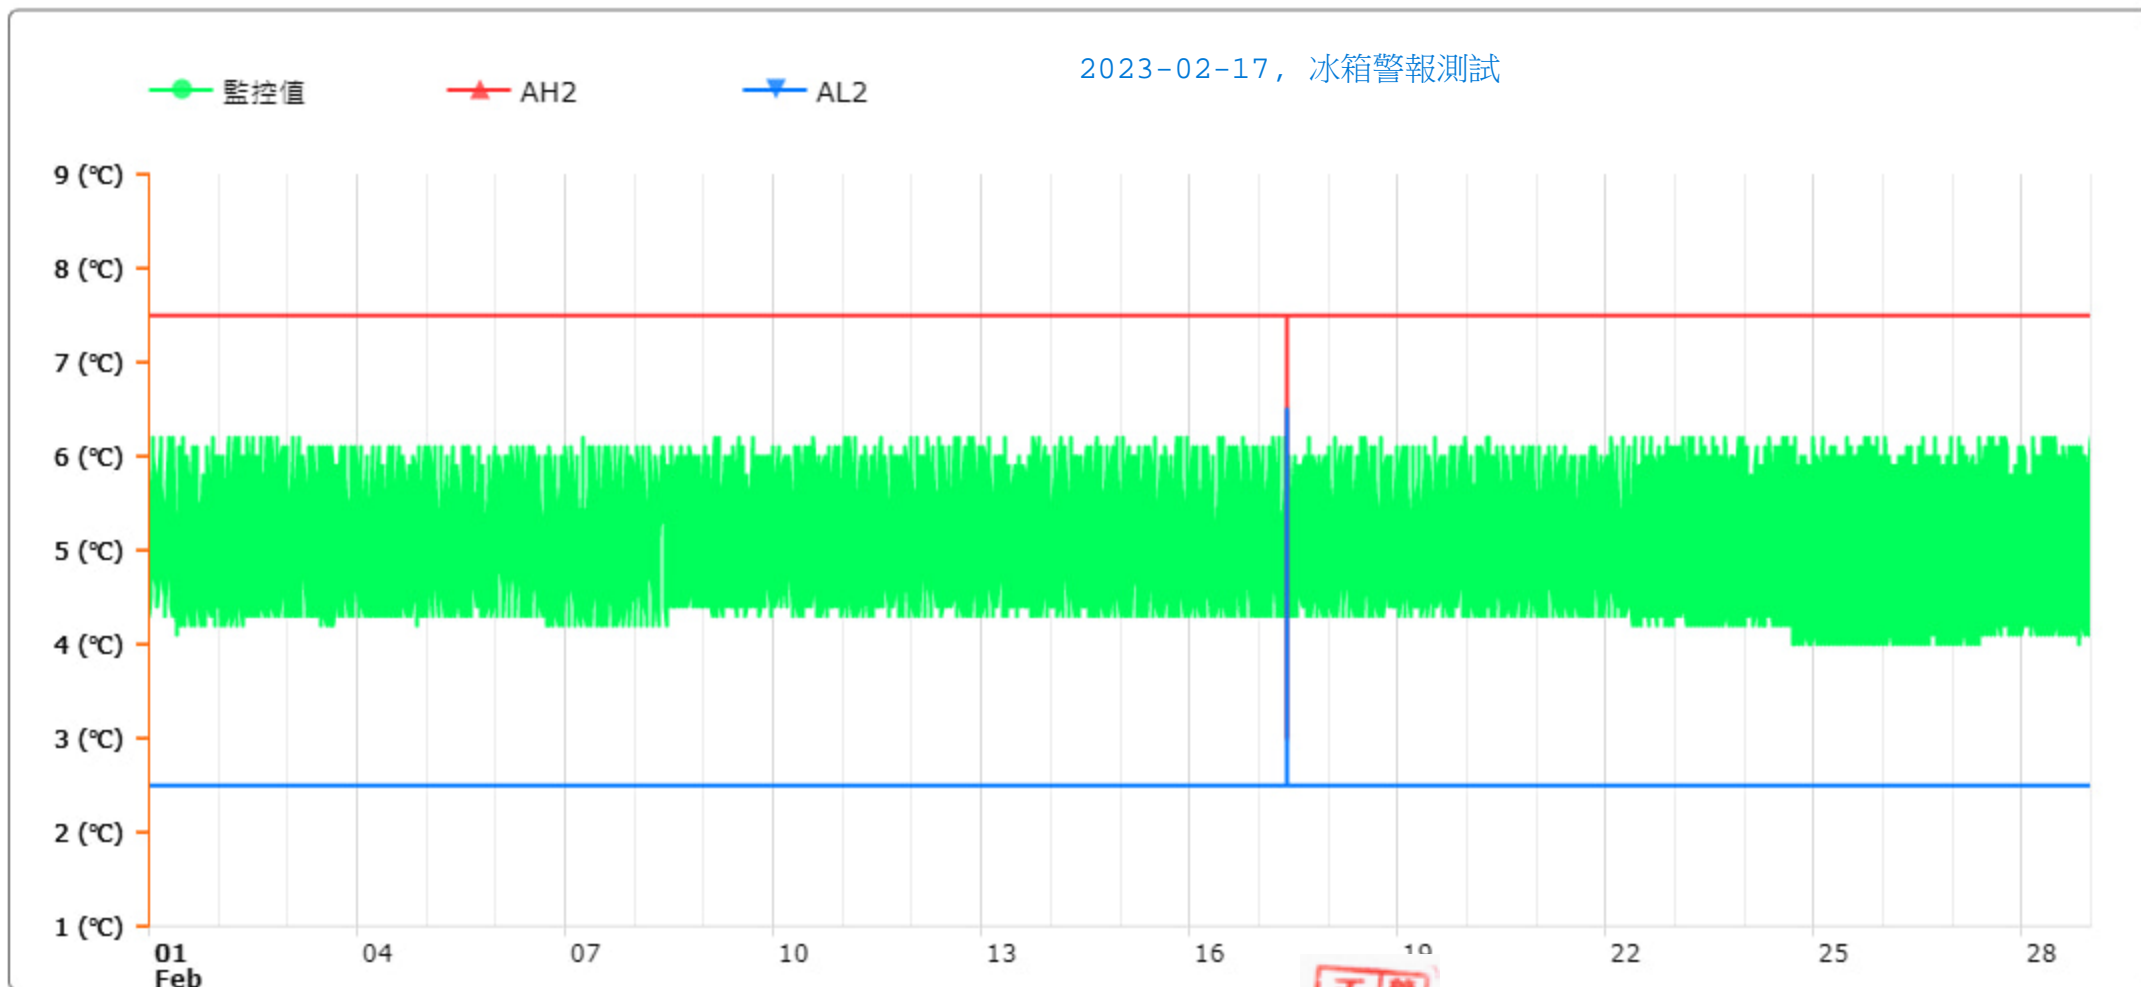

監控點圖表

監控點: 606-1F臨床試驗藥局單門冰箱-(下)

時間區間: 2023-02-01 00:00 ~ 2023-02-28 23:59

最大值: 6.2 °C

最小值: 4 °C

平均值: 5.1 °C

製表者: 王平宇

單位主管: