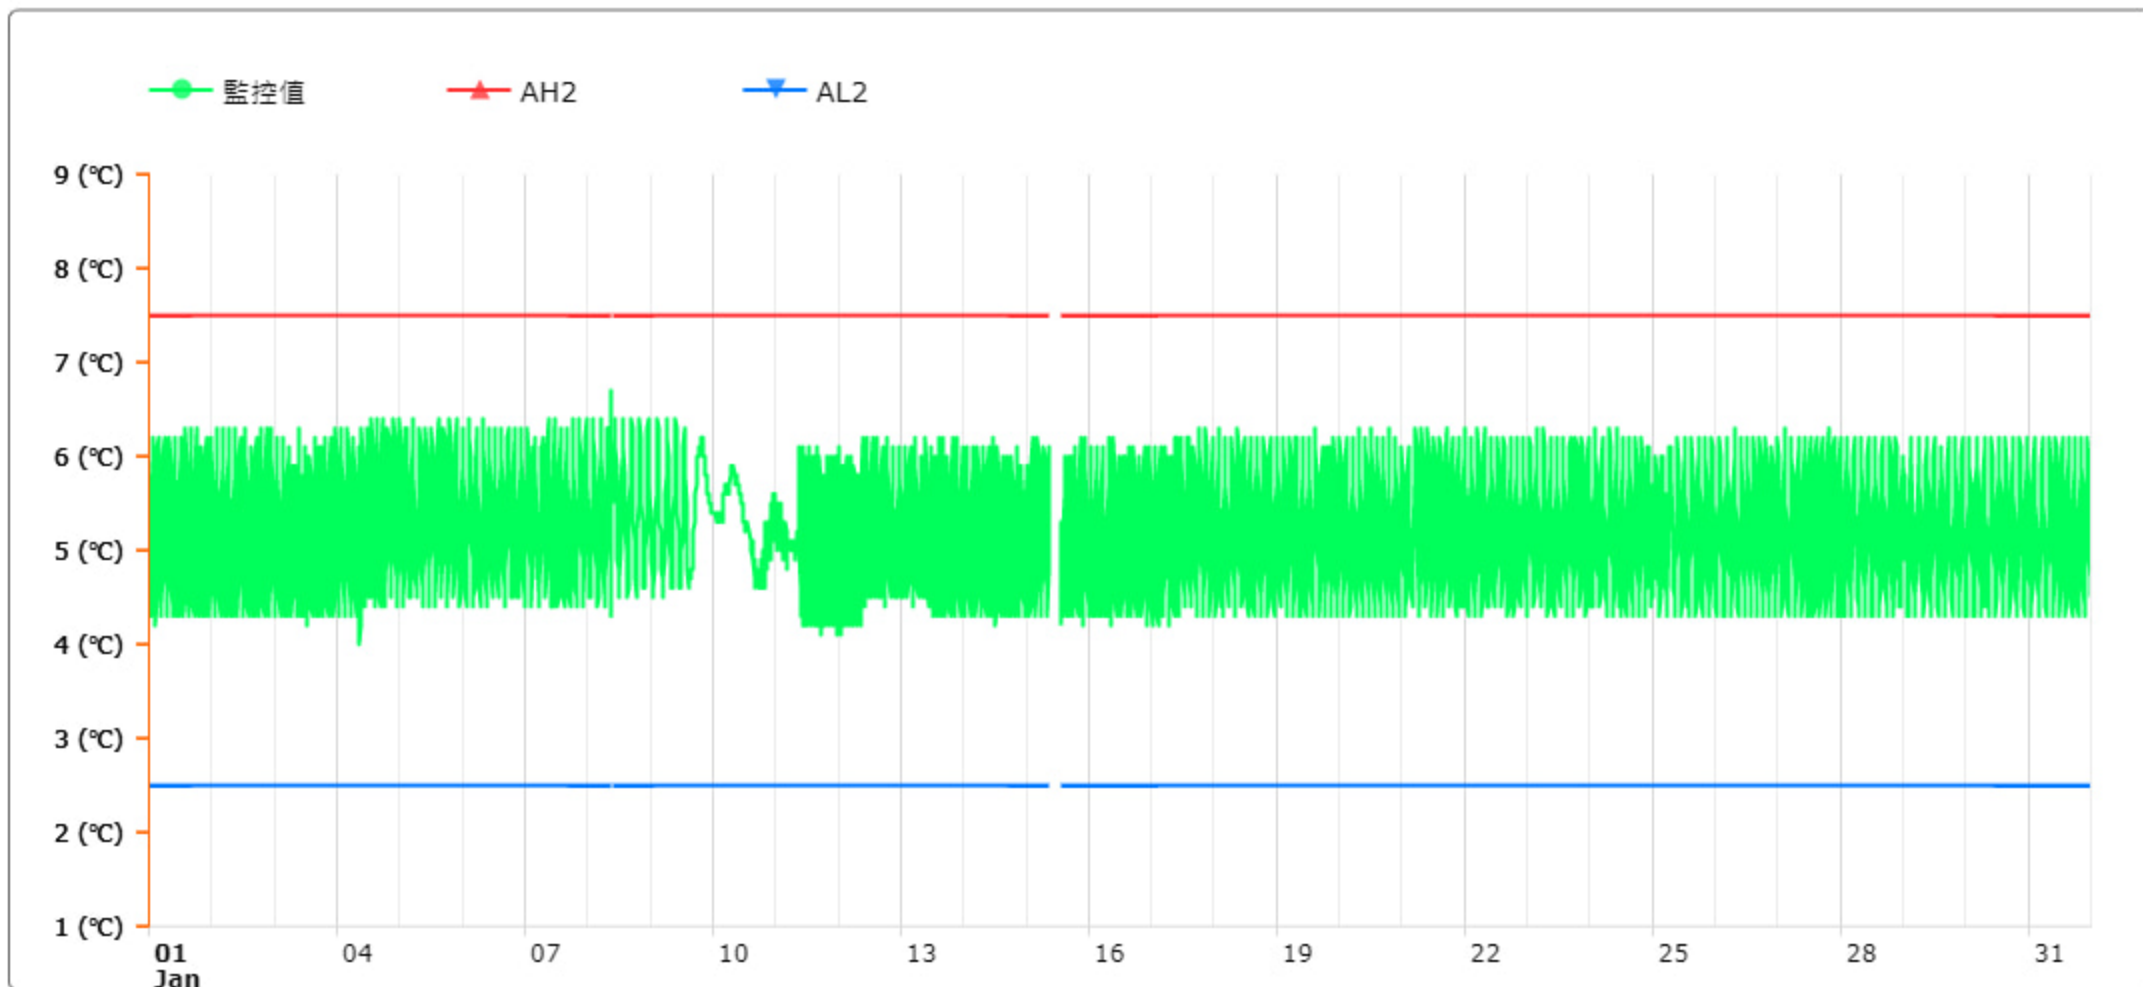

監控點圖表

監控點: 606-1F臨床試驗藥局單門冰箱-(下)

時間區間: 2023-01-01 00:00 ~ 2023-01-31 23:59

最大值: 6.7 °C

最小值: 4 °C

平均值: 5.2 °C

製表者: 王平宇

單位主管: