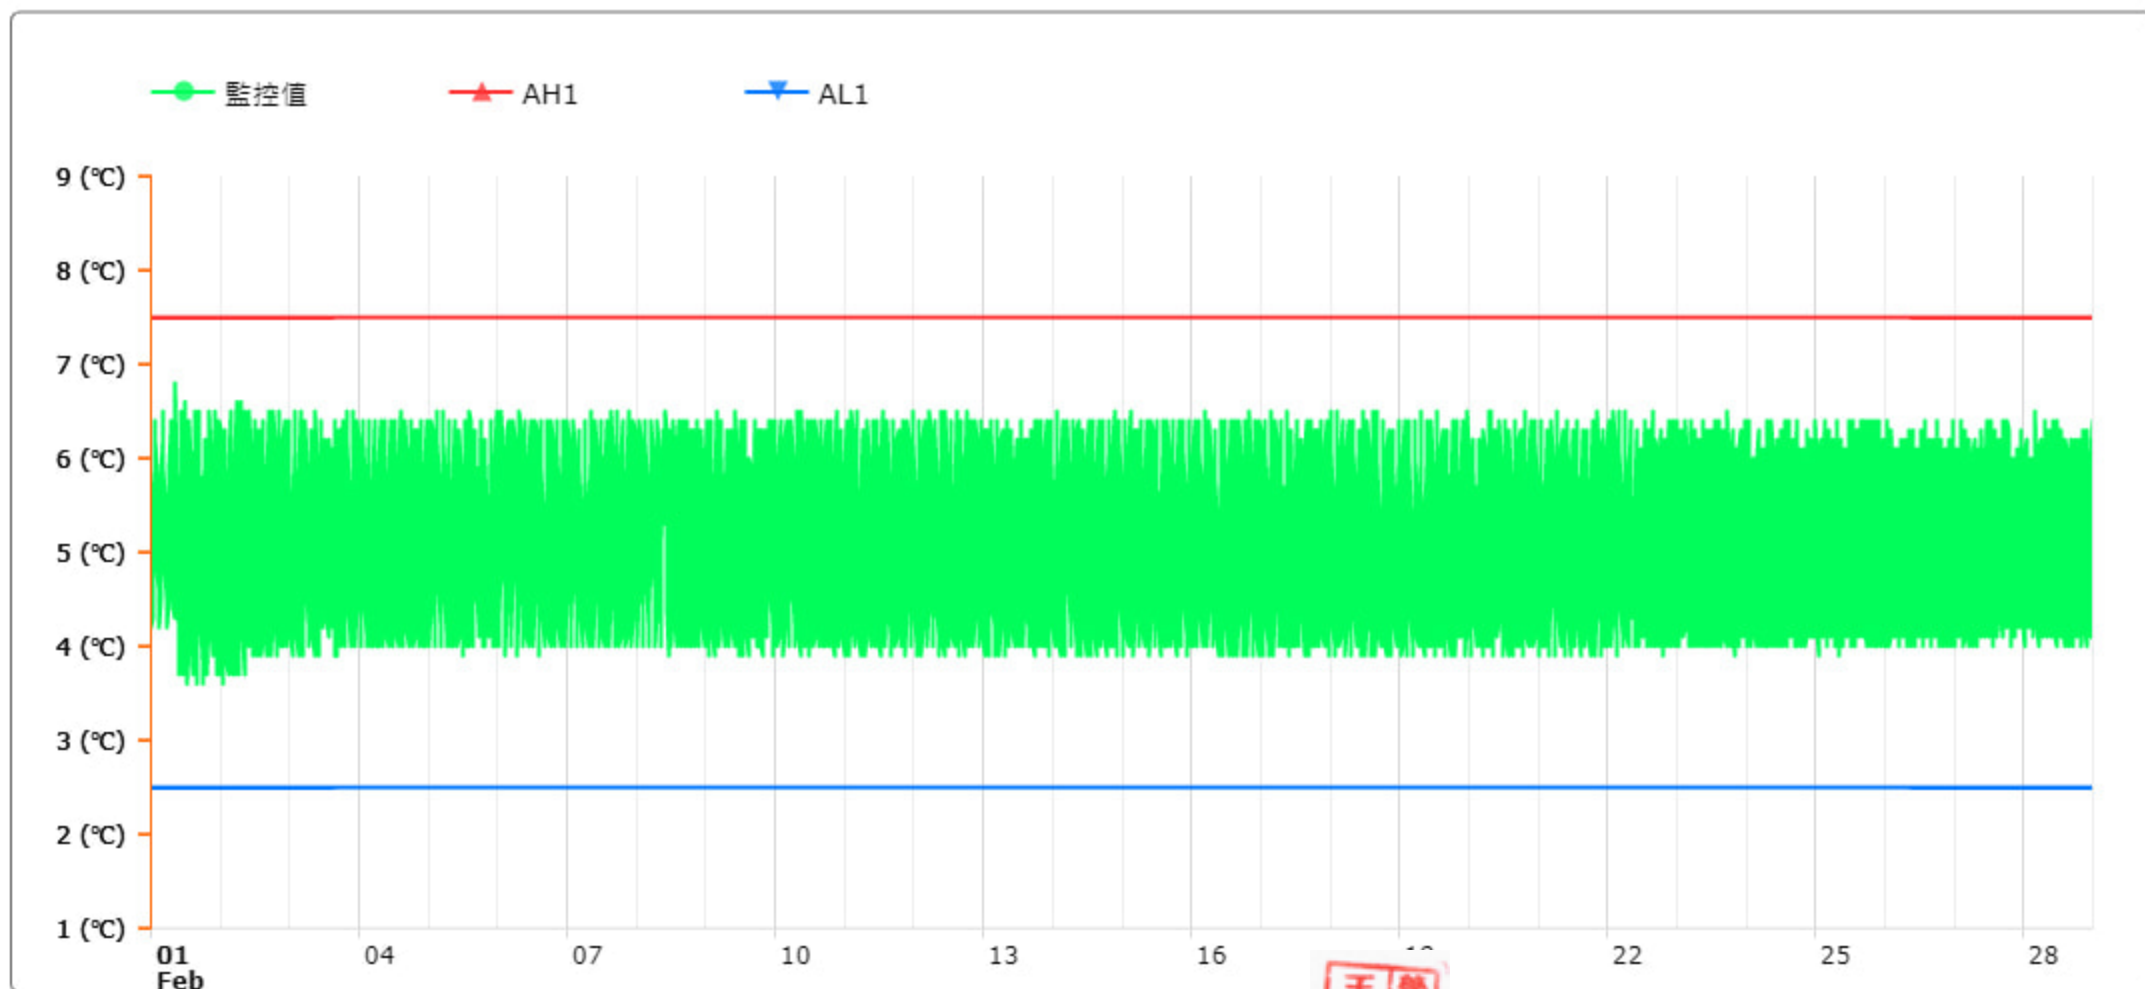

# 監控點圖表

監控點: 605-1F臨床試驗藥局單門冰箱-(上)

時間區間: 2023-02-01 00:00 ~ 2023-02-28 23:59

最大值: 6.8 °C

最小值: 3.6 °C

平均值: 5.1 °C

製表者: 王平宇

單位主管: