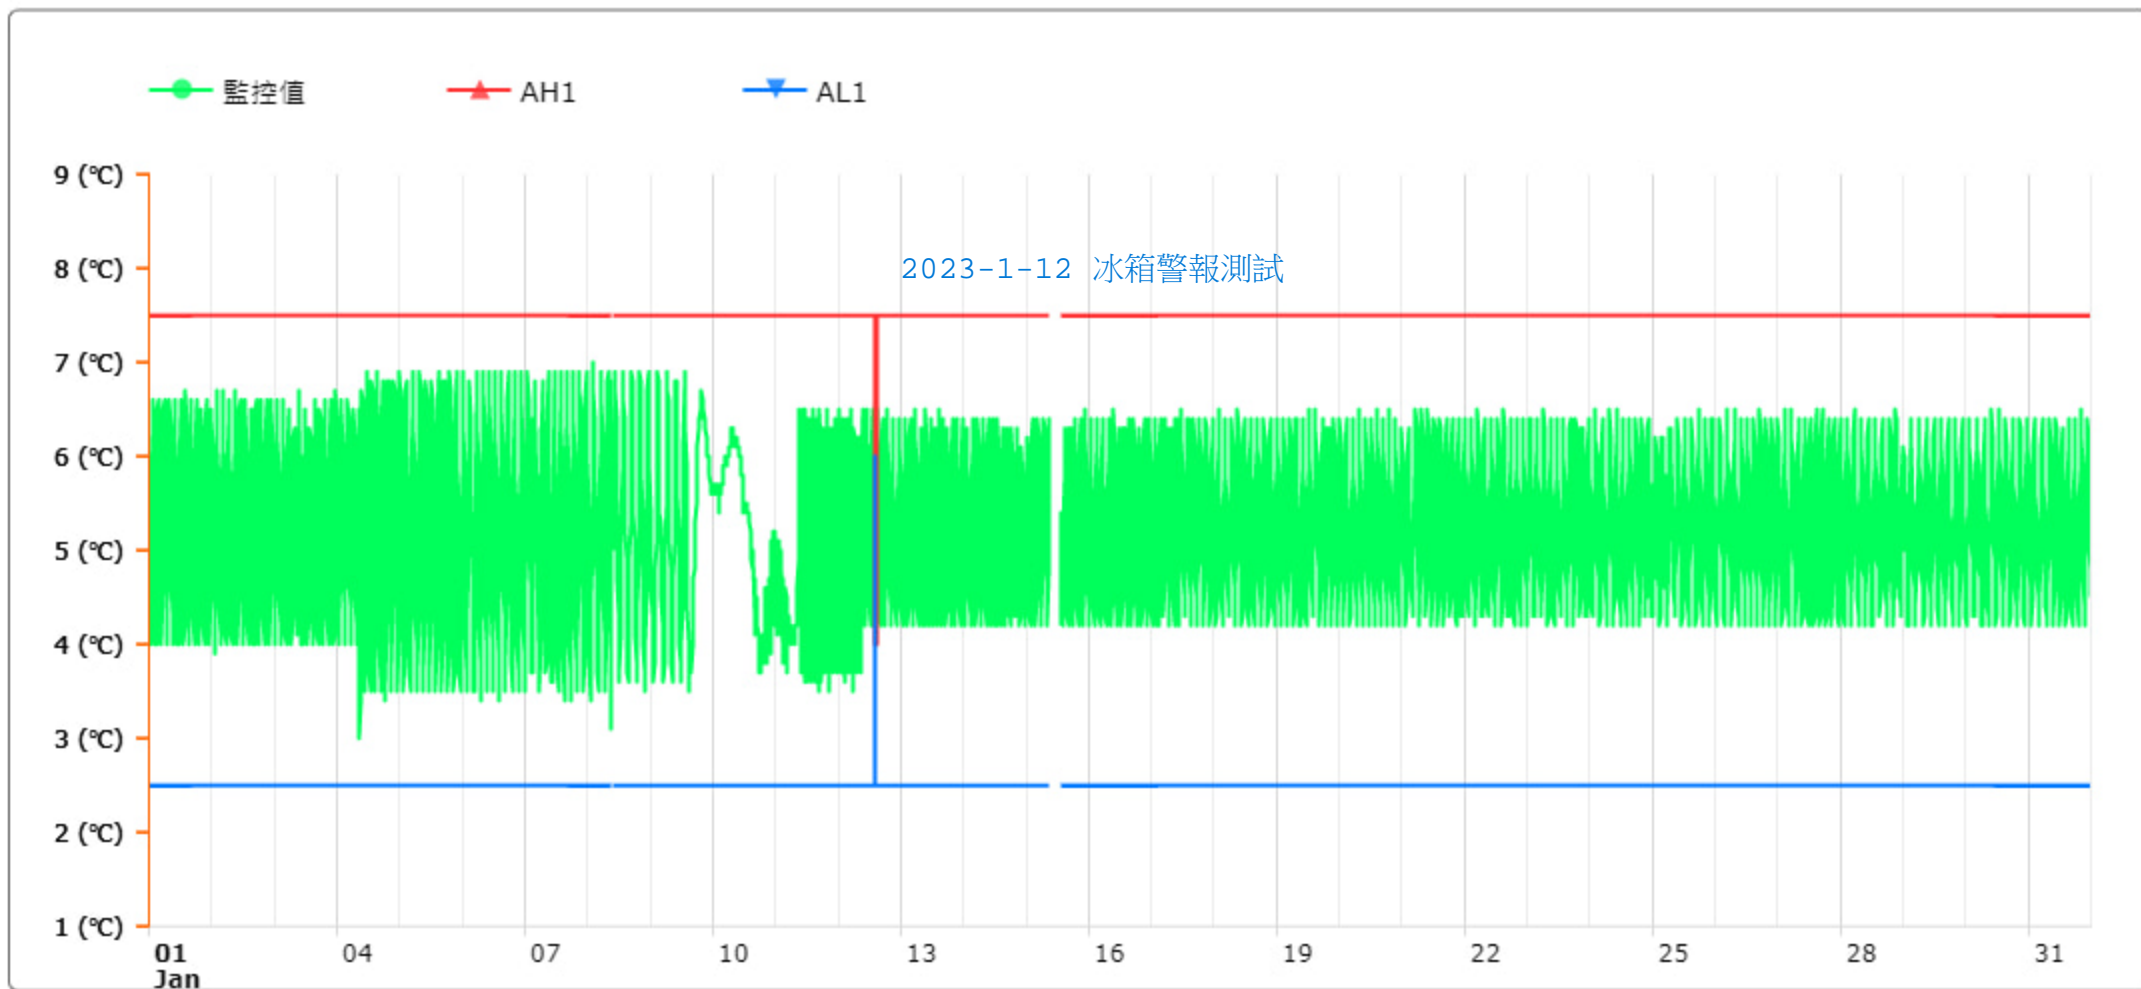

# 監控點圖表

監控點: 605-1F臨床試驗藥局單門冰箱-(上)

時間區間: 2023-01-01 00:00 ~ 2023-01-31 23:59

最大值: 7 °C

最小值: 3 °C

平均值: 5.2 °C

製表者: 王平宇

單位主管: