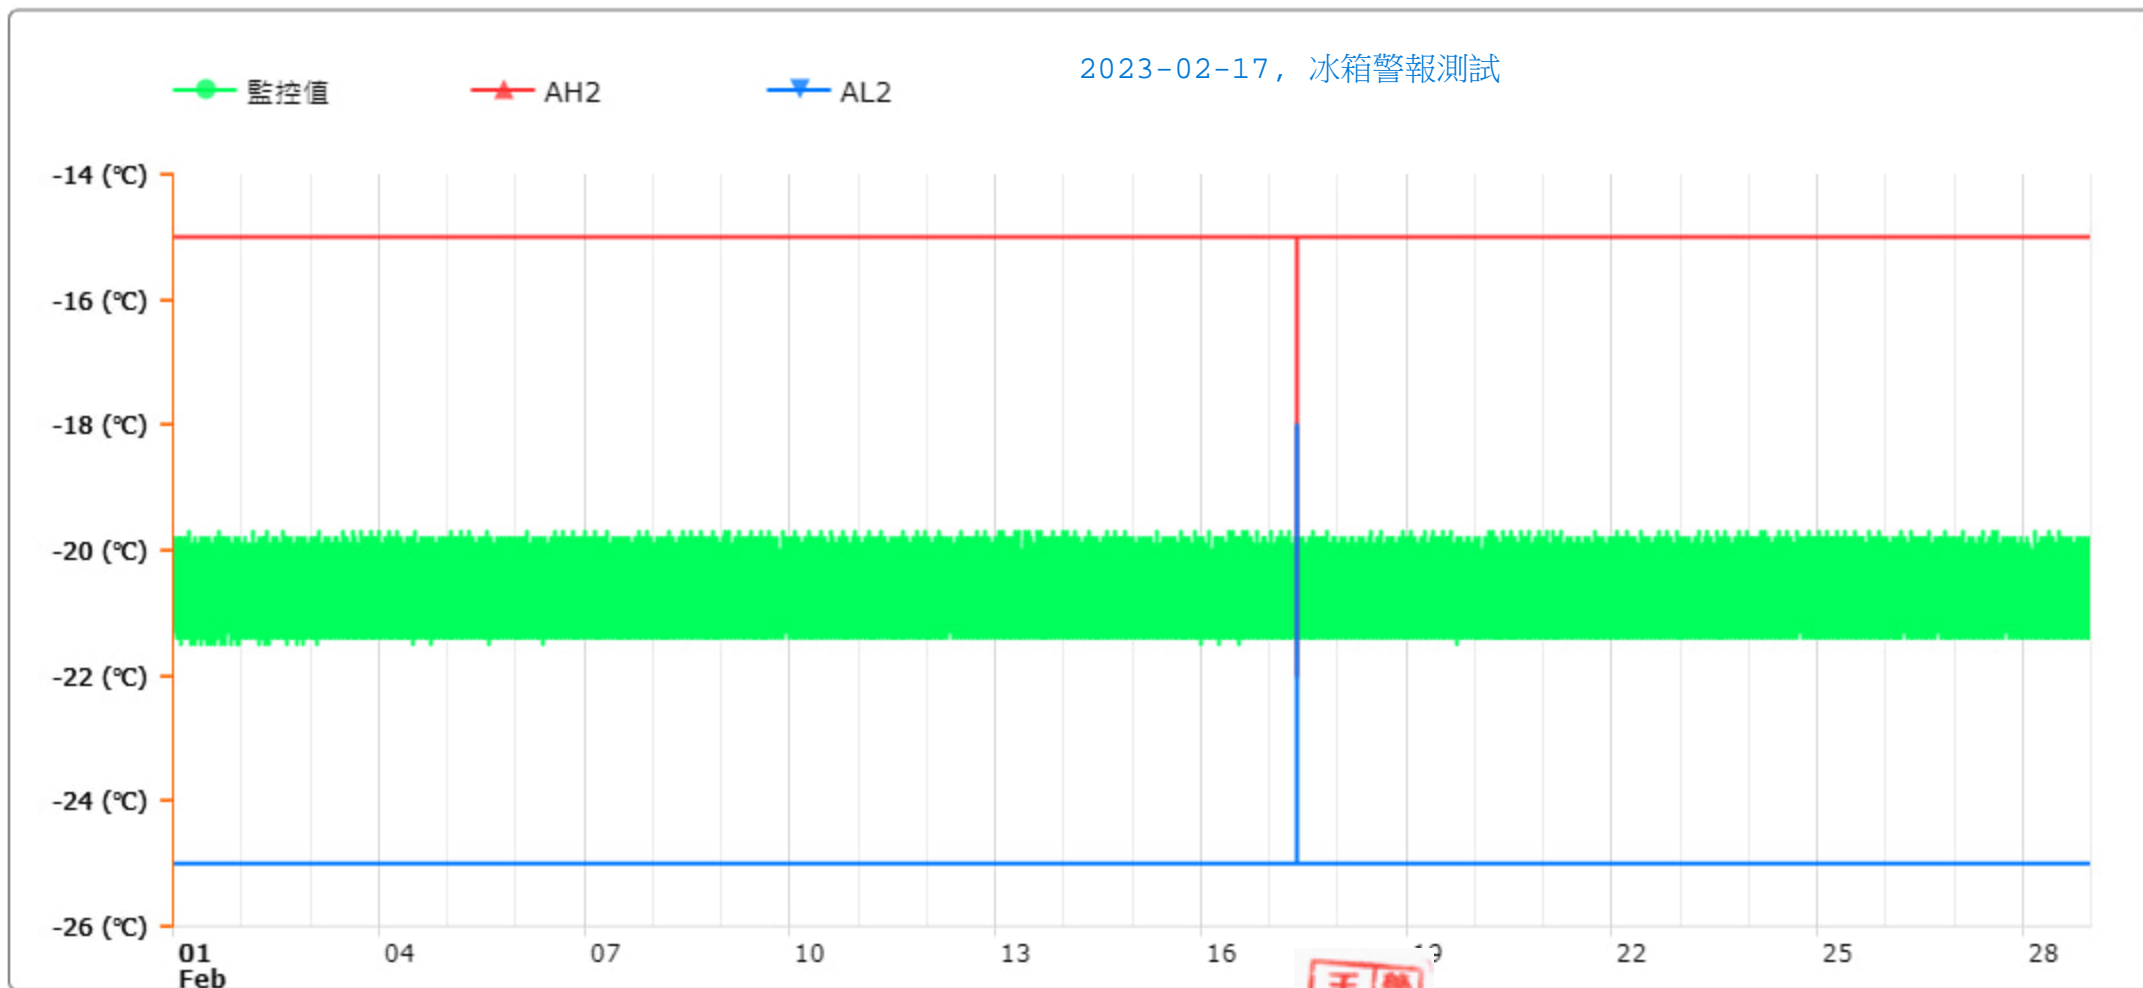

監控點圖表

監控點: 604-1F臨床試驗藥局雙溫冰箱冷凍區-(下)

時間區間: 2023-02-01 00:00 ~ 2023-02-28 23:59

最大值: -19.7 °C

最小值: -21.5 °C

平均值: -20.7 °C

製表者: 王平宇

單位主管: