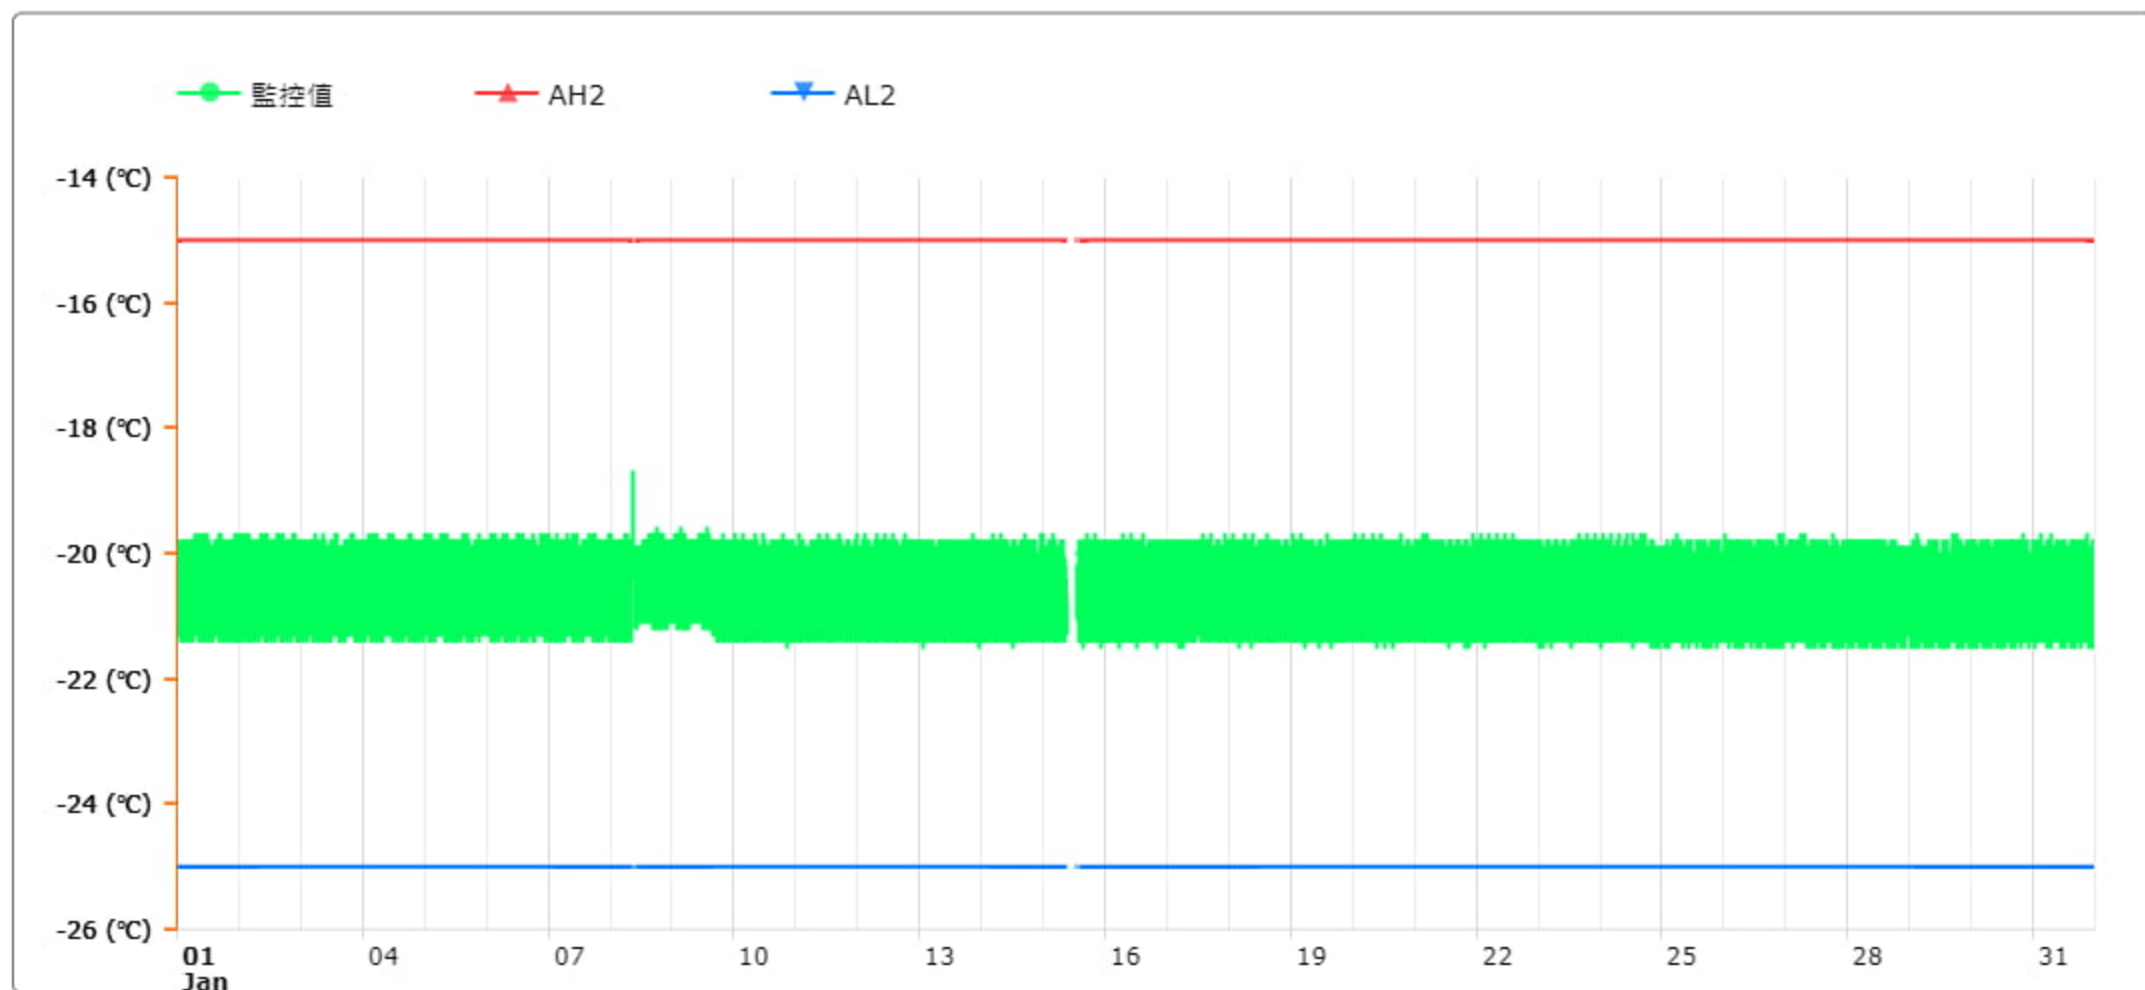

監控點圖表

監控點: 604-1F臨床試驗藥局雙溫冰箱冷凍區-(下)

時間區間: 2023-01-01 00:00 ~ 2023-01-31 23:59

最大值: -18.7 °C

最小值: -21.5 °C

平均值: -20.7 °C

製表者: 王平宇

單位主管: