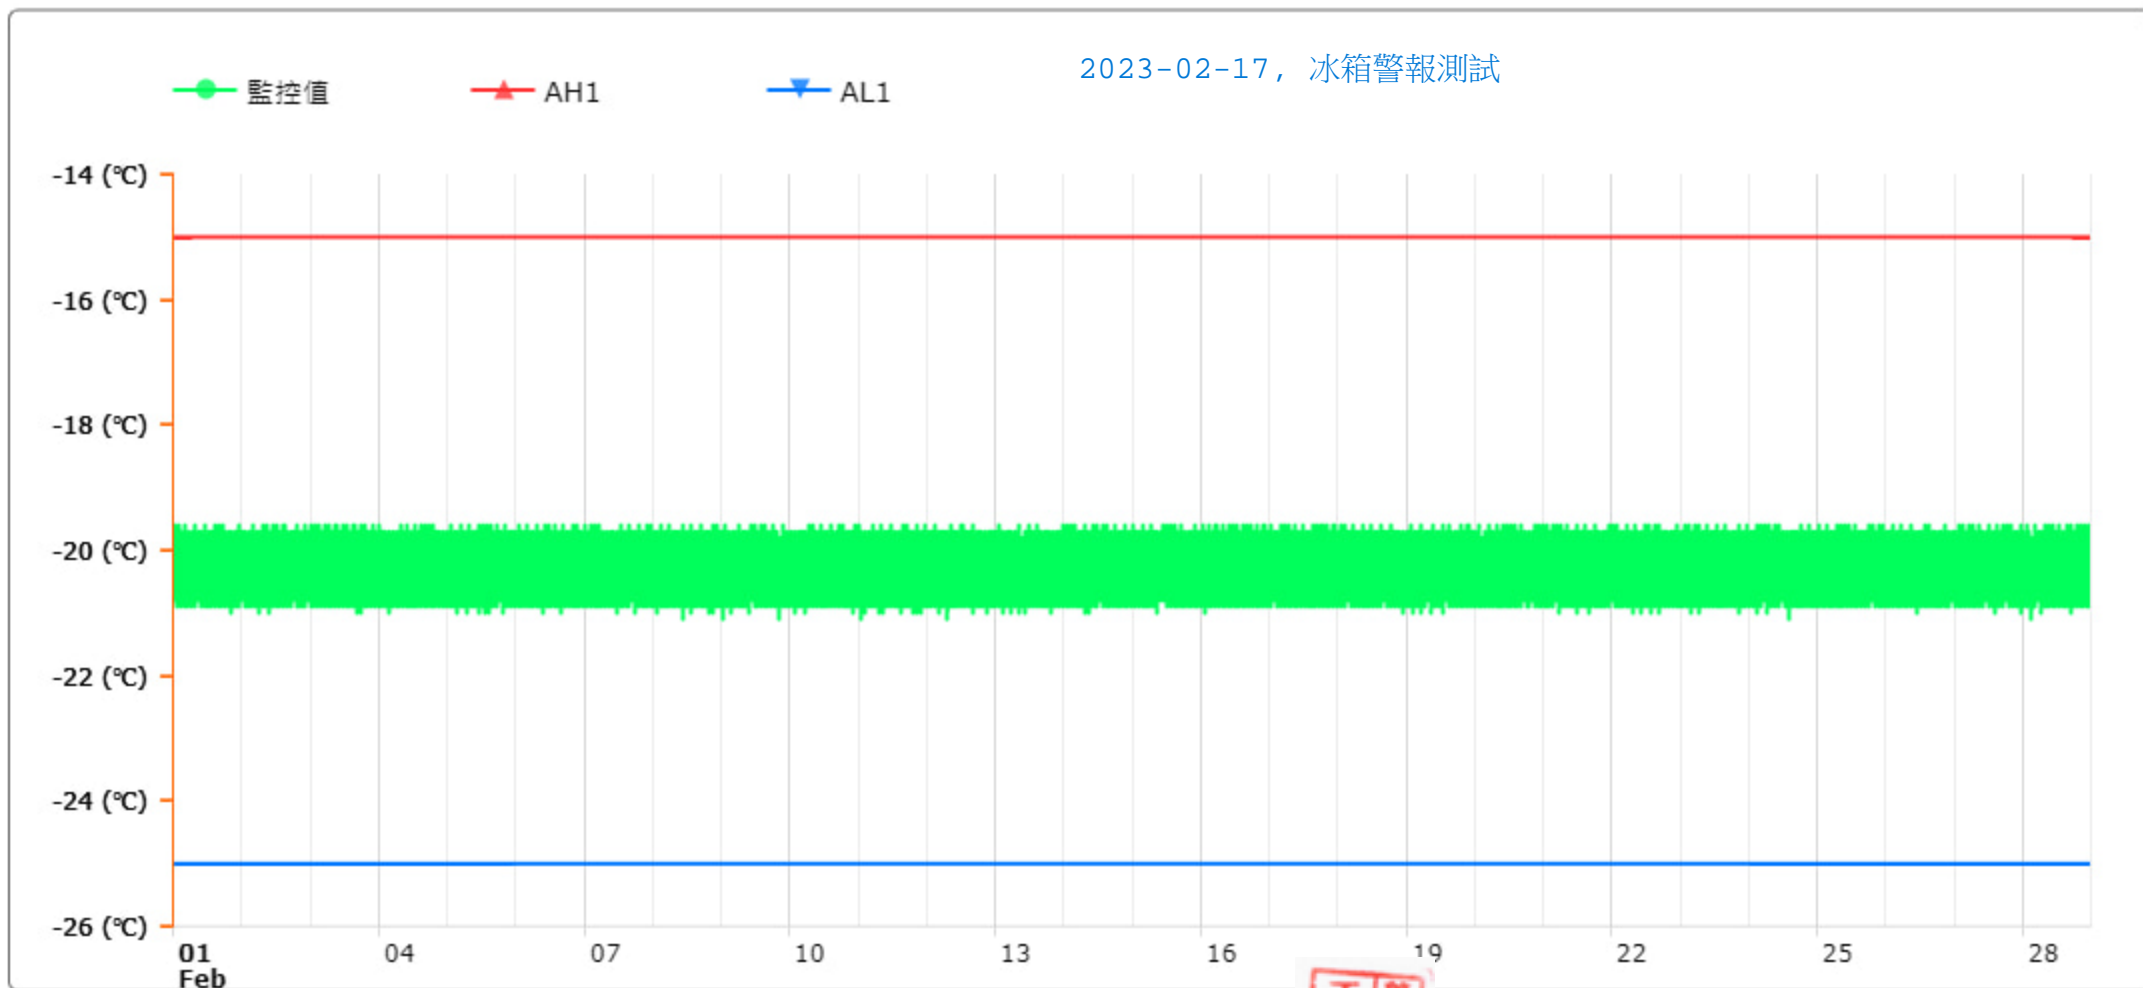

# 監控點圖表

監控點: 603-1F臨床試驗藥局雙溫冰箱冷凍區-(上)

時間區間: 2023-02-01 00:00 ~ 2023-02-28 23:59

最大值: -19.6 °C

最小值: -21.1 °C

平均值: -20.3 °C

製表者: 王平宇

單位主管: