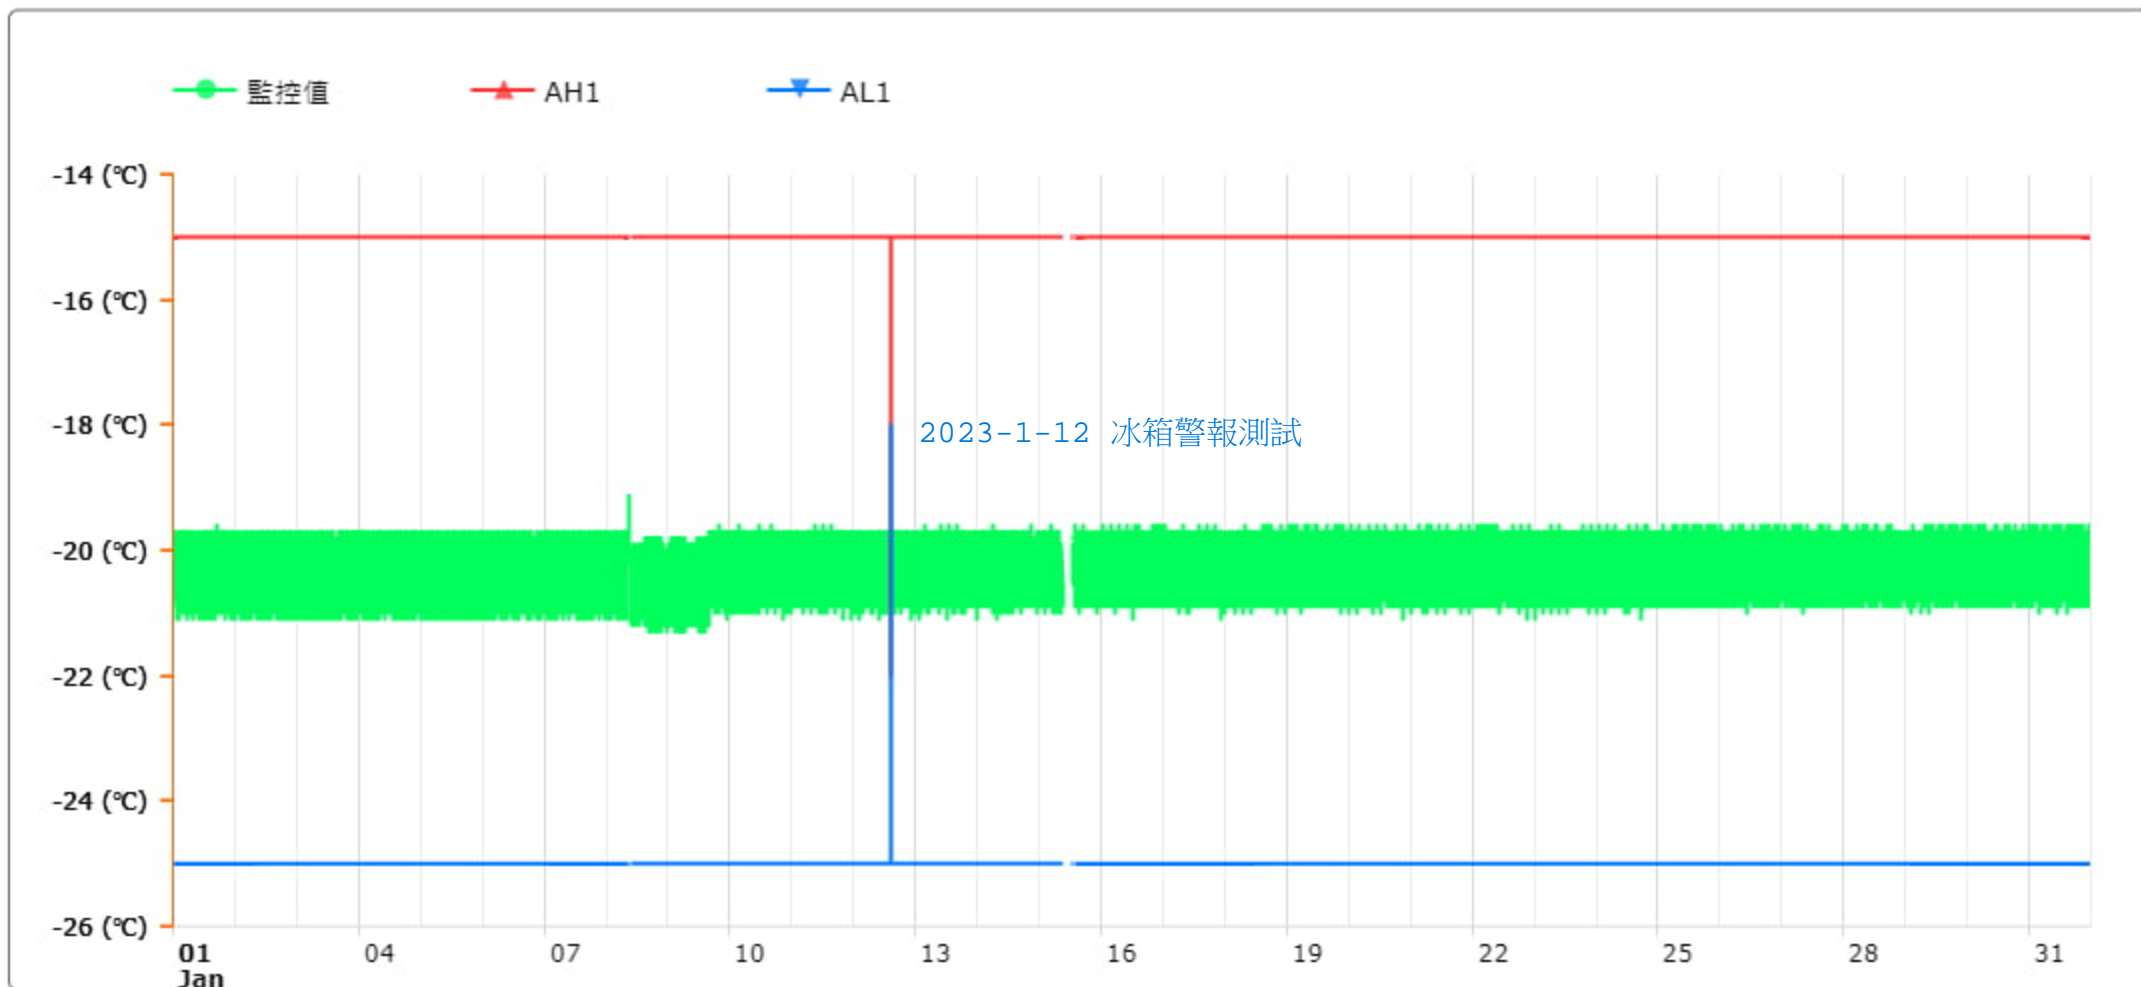

監控點圖表

監控點: 603-1F臨床試驗藥局雙溫冰箱冷凍區-(上)

時間區間: 2023-01-01 00:00 ~ 2023-01-31 23:59

最大值: -19.1 °C

最小值: -21.3 °C

平均值: -20.3 °C

製表者: 王平宇

單位主管: