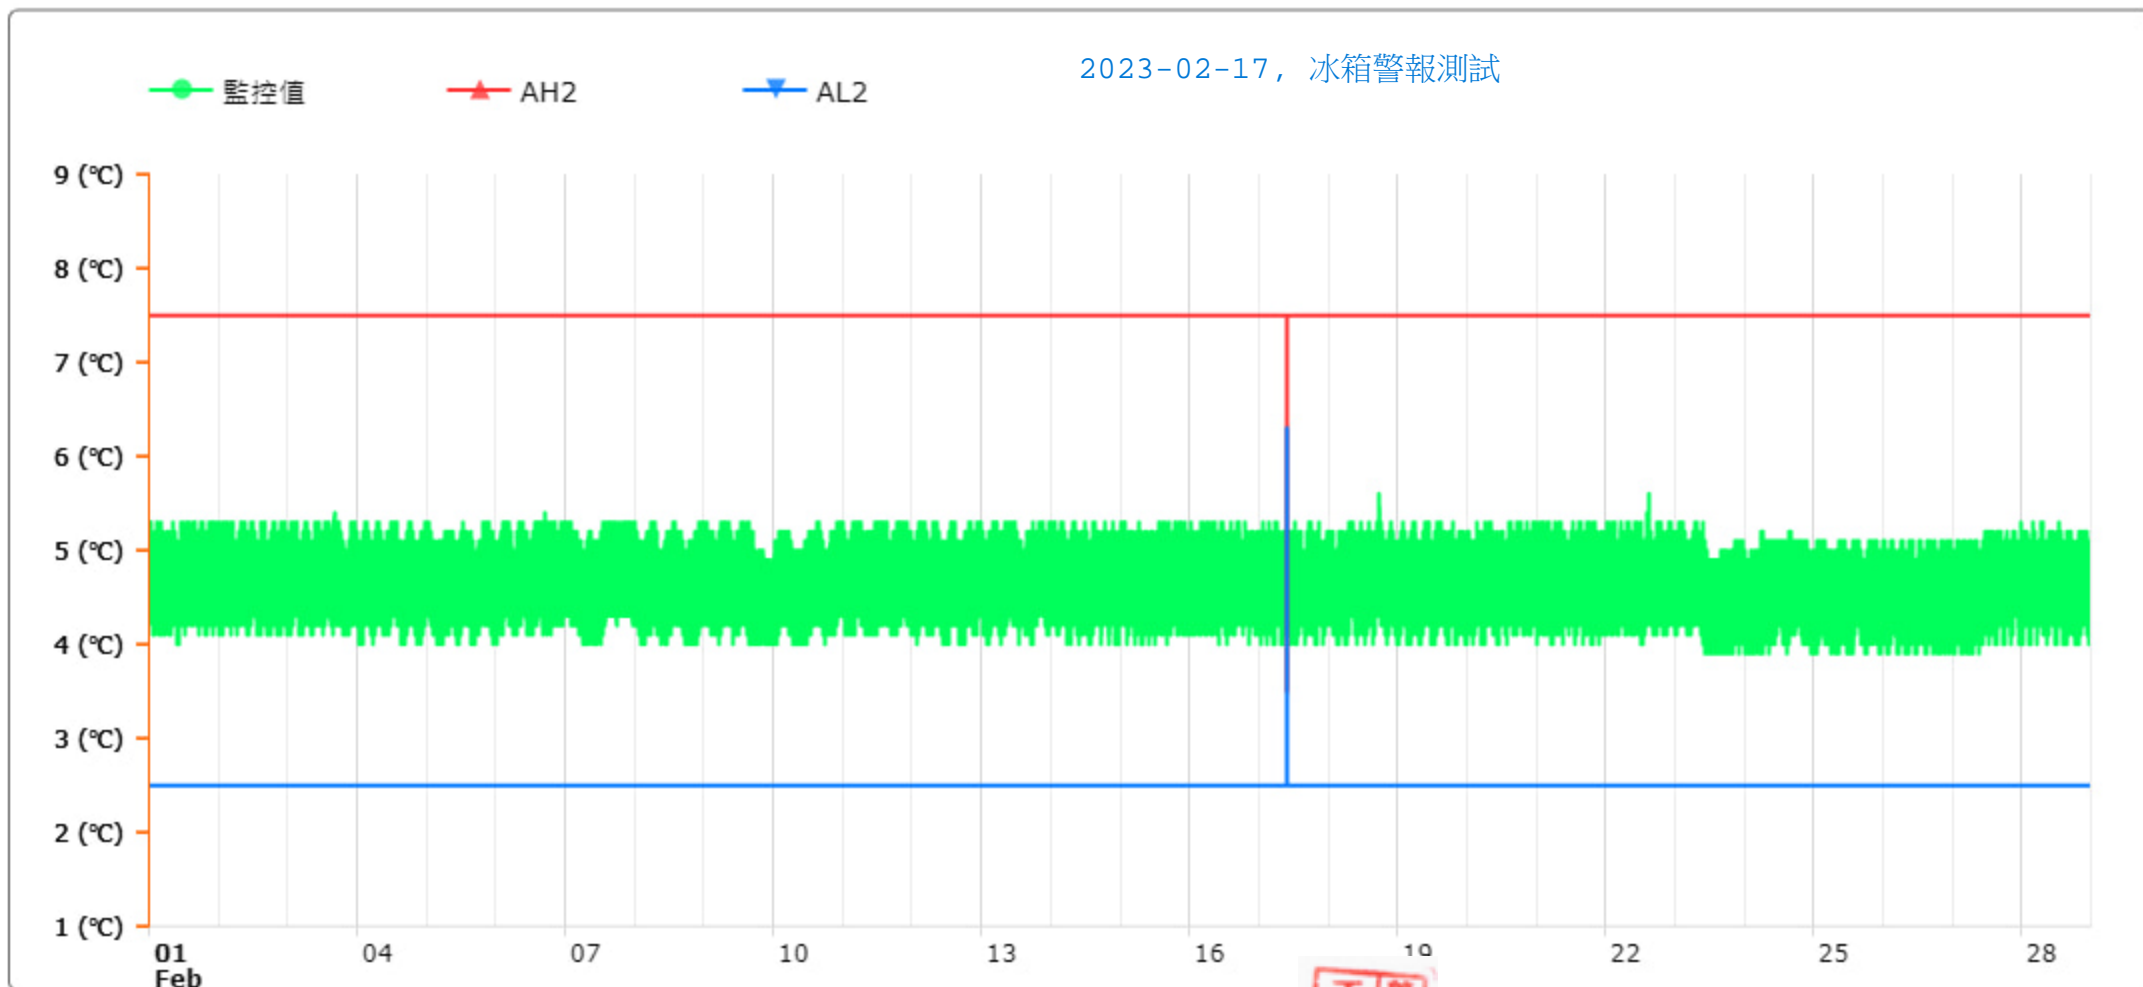

監控點圖表

監控點: 602-1F臨床試驗藥局雙溫冰箱冷藏區-(下)

時間區間: 2023-02-01 00:00 ~ 2023-02-28 23:59

最大值: 5.6 °C

最小值: 3.9 °C

平均值: 4.6 °C

製表者: 王平宇

單位主管: