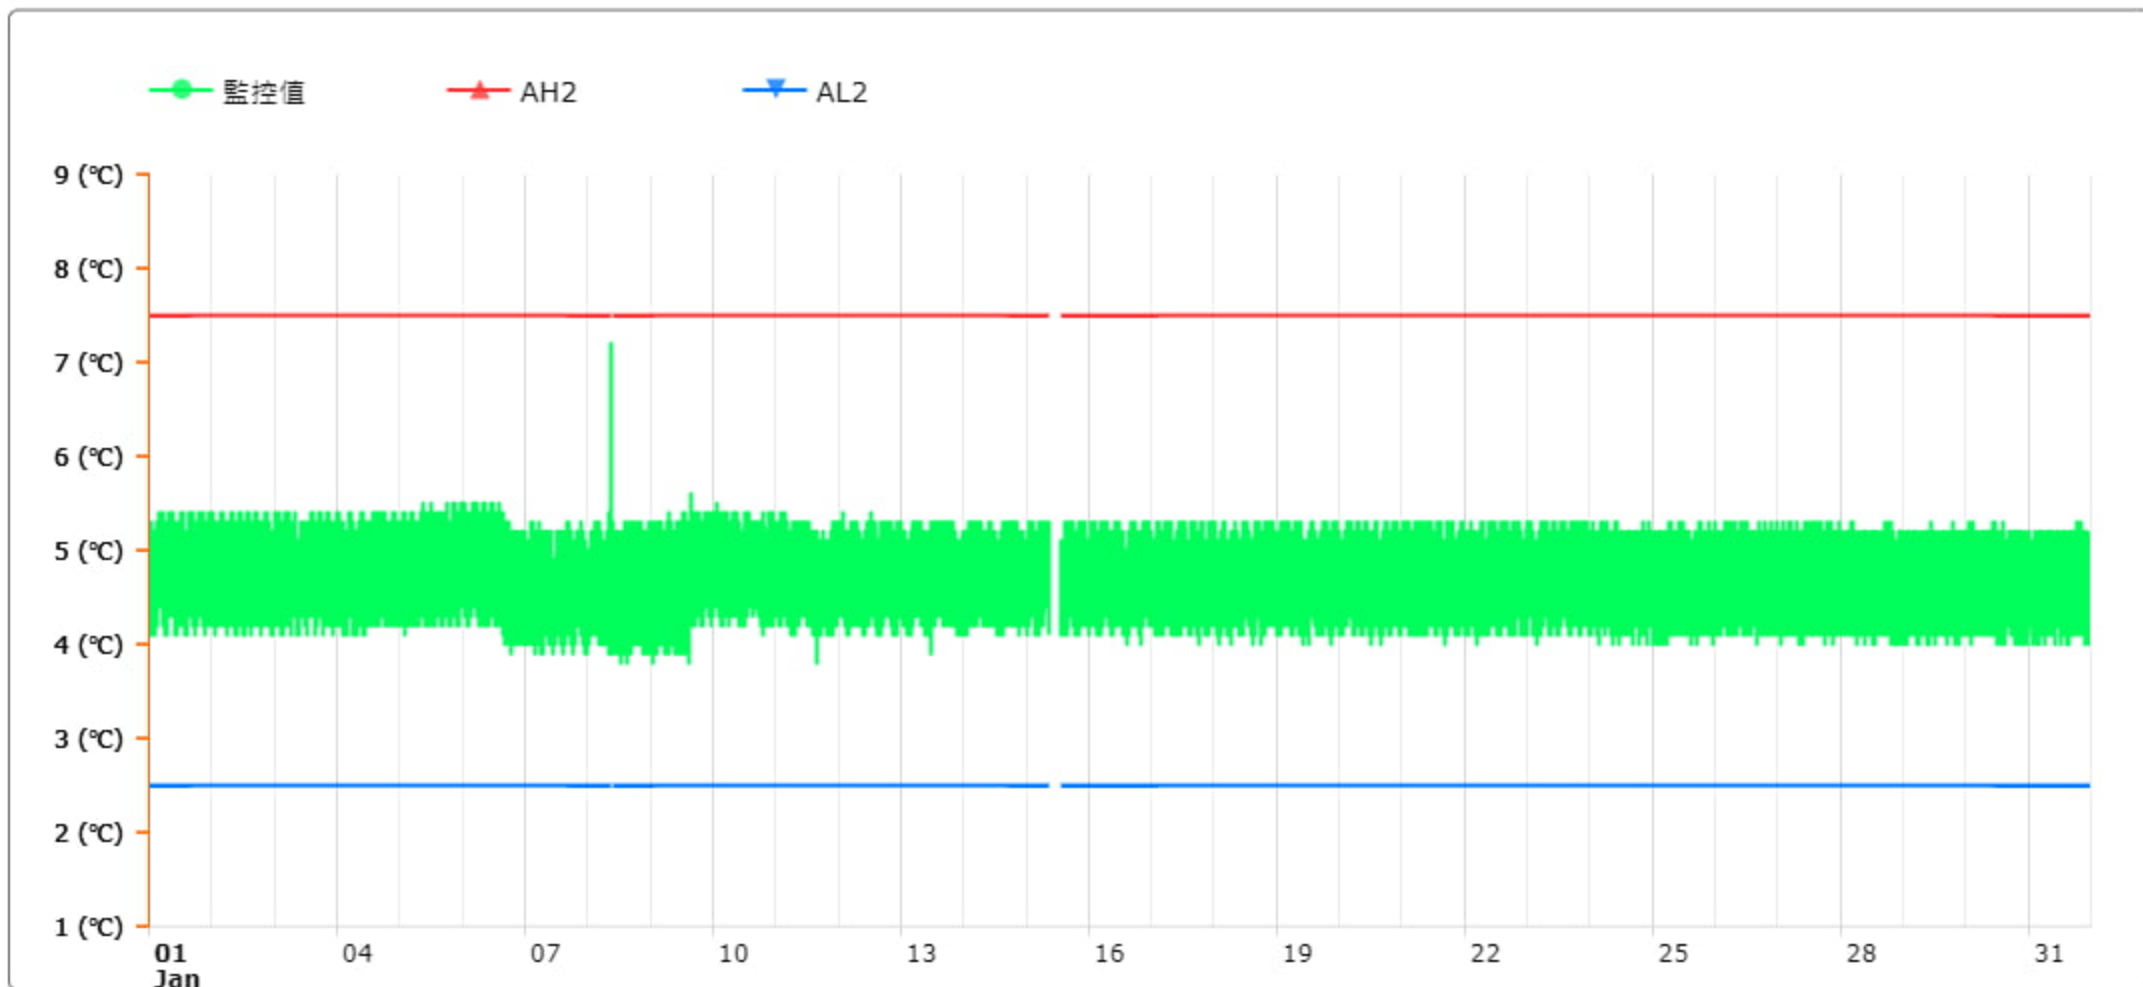

監控點圖表

監控點: 602-1F臨床試驗藥局雙溫冰箱冷藏區-(下)

時間區間: 2023-01-01 00:00 ~ 2023-01-31 23:59

最大值: 7.2 °C

最小值: 3.8 °C

平均值: 4.7 °C

製表者: 王平宇

單位主管: