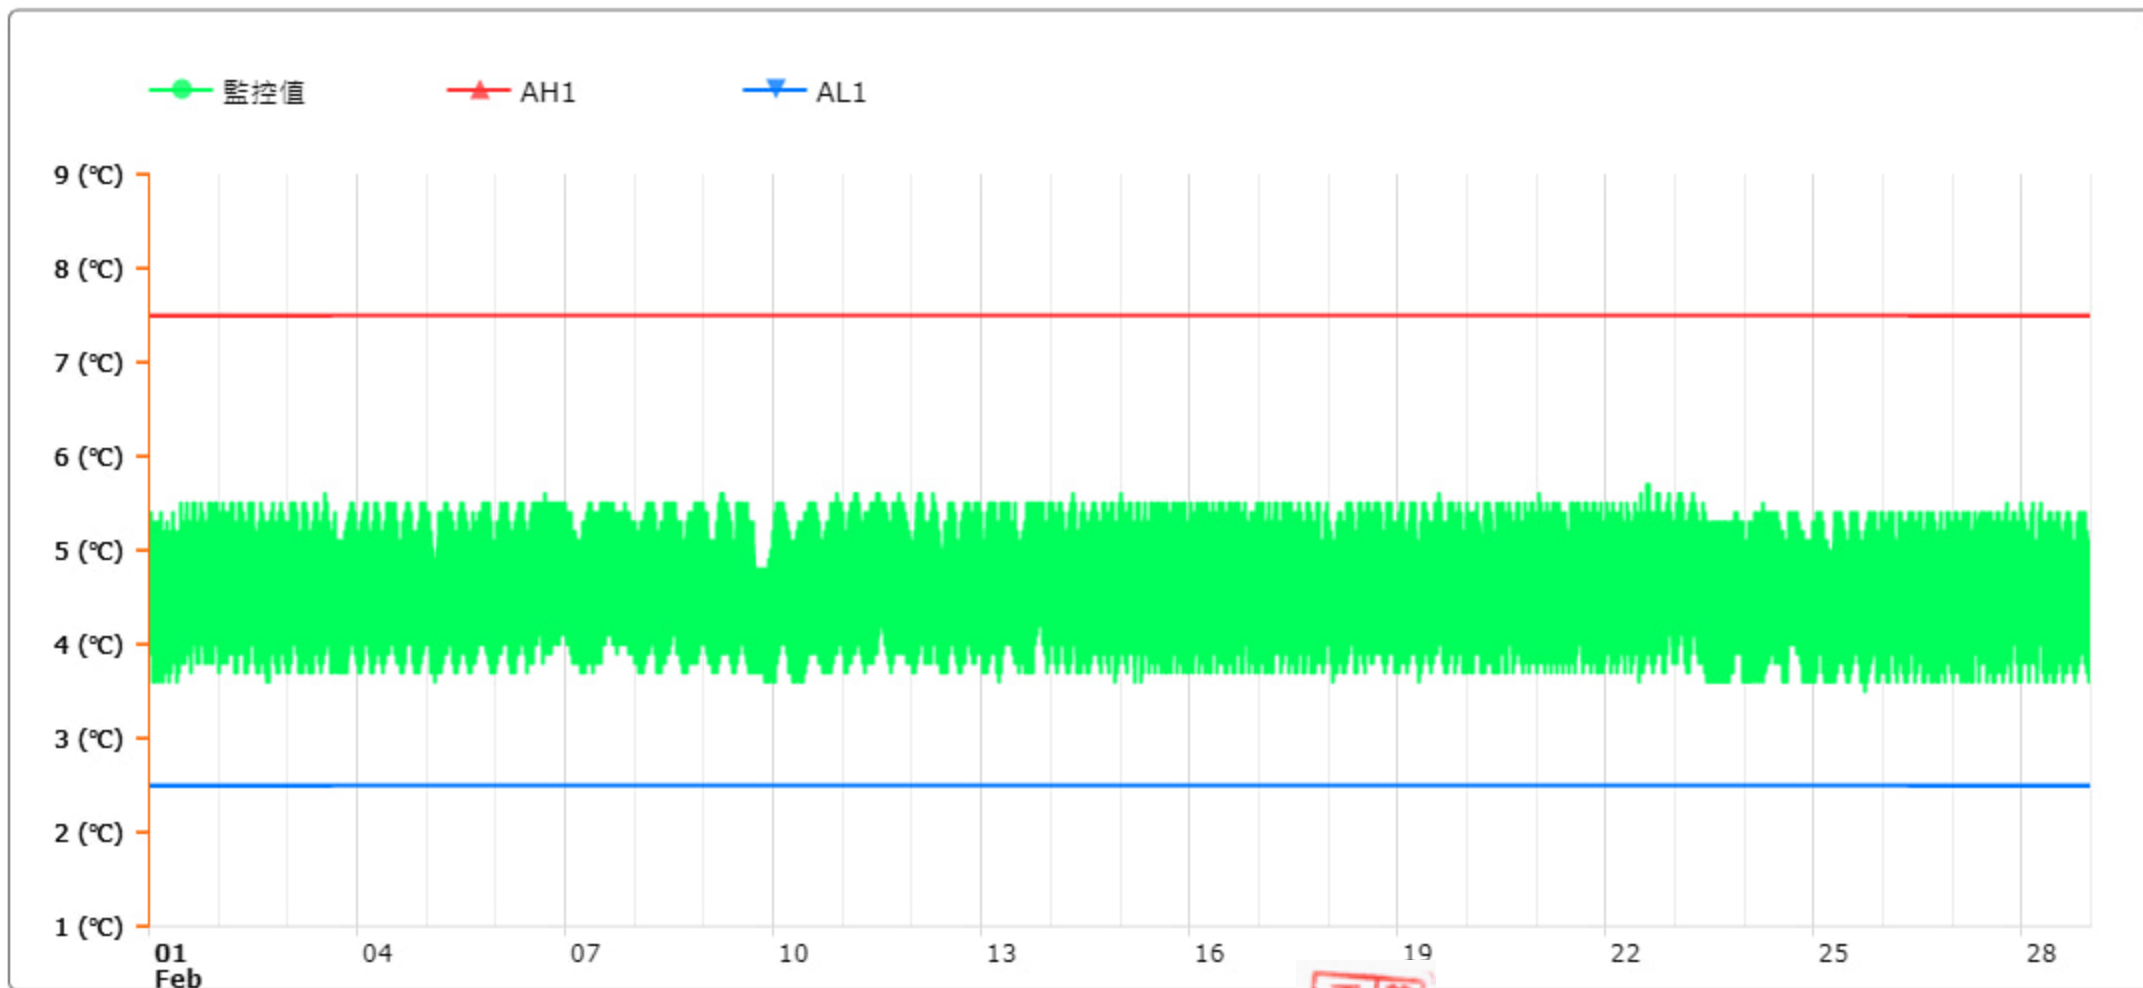

監控點圖表

監控點: 601-1F臨床試驗藥局雙溫冰箱冷藏區-(上)

時間區間: 2023-02-01 00:00 ~ 2023-02-28 23:59

最大值: 5.7 °C

最小值: 3.5 °C

平均值: 4.6 °C

製表者: 王平宇

單位主管: