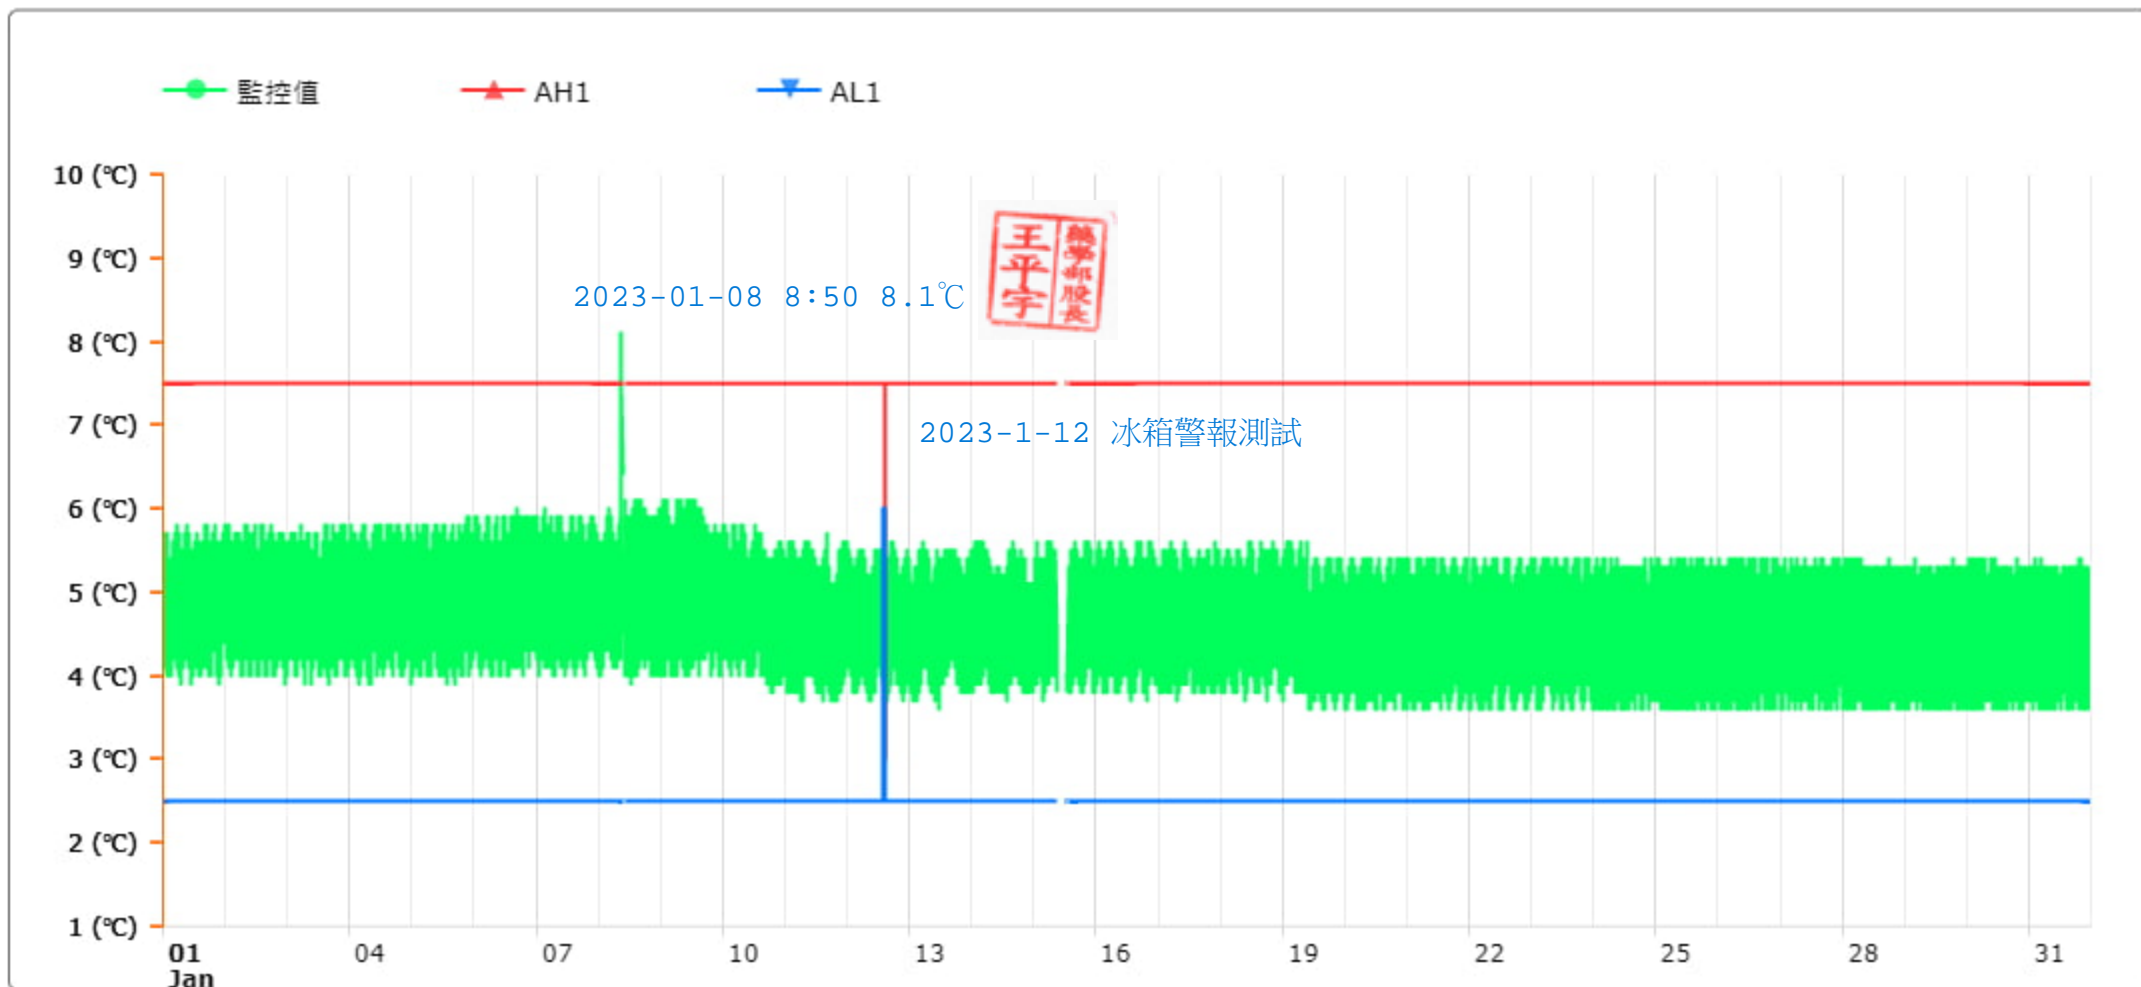

監控點圖表

監控點: 601-1F臨床試驗藥局雙溫冰箱冷藏區-(上)

時間區間: 2023-01-01 00:00 ~ 2023-01-31 23:59

最大值: 8.1 °C

最小值: 3.6 °C

平均值: 4.6 °C

製表者: 王平宇

單位主管: